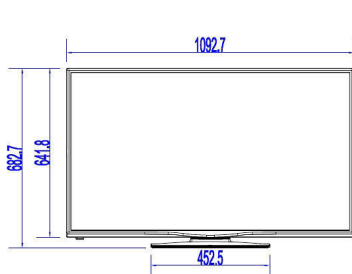

Specificaties

Beeld/scherm

- Beeldformaat: 16:9
- Schermdiagonaal (inch): 48 inch
- Schermdiagonaal (centimeters): 121 cm
- Display: Full HD LED
- Schermresolutie: 1920 x 1080p
- Helderheid: 300 cd/m²
- Contrastverhouding (normaal): 4000
- Kijkhoek: 178° (H)/178° (V)

Connectiviteitsverbeteringen

- EasyLink (HDMI CEC): Afspelen met één druk op de knop, Stand-by-modus, Doorvoer afstandsbediening

Ontwerp

- Kleur: Zwart

Afmetingen

- Breedte van het apparaat: 1093 mm
- Hoogte van het apparaat: 642 mm
- Diepte van het apparaat: 81/97 mm
- Gewicht van het product: 10,1 kg
- Breedte van het apparaat (met standaard): 1093 mm
- Hoogte van het apparaat (met standaard): 681 mm
- Diepte van het apparaat (met standaard): 220 mm
- Gewicht (incl. standaard): 11.0 kg
- Geschikt voor wandmontage: M6, 200 x 200 mm