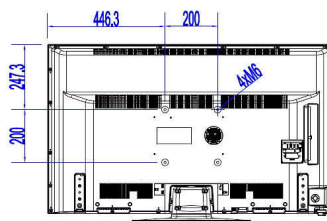

Specificaties

Beeld/scherm

- Beeldformaat: 16:9
- Schermdiagonaal (inch): 48 inch
- Schermdiagonaal (centimeters): 121 cm
- Display: Full HD LED
- Schermresolutie: 1920 x 1080p
- Helderheid: 300 cd/m²
- Contrastverhouding (normaal): 4000
- Kijkhoek: 178° (H)/178° (V)

Connectiviteitsverbeteringen

- EasyLink (HDMI CEC): Afspelen met één druk op de knop, Stand-by-modus, Doorvoer afstandsbediening

Ontwerp

- Kleur: Zwart

Afmetingen

- Breedte van het apparaat: 1093 mm
- Hoogte van het apparaat: 642 mm
- Diepte van het apparaat: 81/97 mm
- Gewicht van het product: 10,1 kg
- Breedte van het apparaat (met standaard): 1093 mm
- Hoogte van het apparaat (met standaard): 681 mm
- Diepte van het apparaat (met standaard): 220 mm
- Gewicht (incl. standaard): 11.0 kg
- Geschikt voor wandmontage: M6, 200 x 200 mm