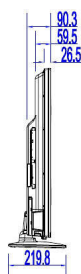

Specificaties

Beeld/scherm

- Beeldformaat: 16:9
- Schermdiagonaal (inch): 48 inch
- Schermdiagonaal (centimeters): 121 cm
- Display: Full HD LED
- Schermresolutie: 1920 x 1080p
- Helderheid: 300 cd/m²
- Contrastverhouding (normaal): 4000
- Kijkhoek: 178° (H)/178° (V)

Aansluitingen zijkant

- Common interface-sleuf: CI+ 1.3
- Hoofdtelefoonuitgang: Mini-aansluiting
- USB1: USB 2.0
- AV-ingang: CVBS + L/R (cinch)

Aansluitingen achterkant

- Scart: CVBS, RGB, SVHS
- Antenne: IEC-75
- HDMI1: HDMI 1.4 met, ARC
- Digitale audio-uitgang: Optisch
- VGA-ingang: 15-pins D-Sub
- HDMI2: HDMI 1.4 met

Connectiviteitsverbeteringen

- EasyLink (HDMI CEC): Afspelen met één druk op de knop, Stand-by-modus, Doorvoer afstandsbediening

Ontwerp

- Kleur: Zwart

Afmetingen

- Breedte van het apparaat: 1093 mm
- Hoogte van het apparaat: 642 mm
- Diepte van het apparaat: 81/97 mm
- Gewicht van het product: 10,1 kg
- Breedte van het apparaat (met standaard): 1093 mm
- Hoogte van het apparaat (met standaard): 681 mm
- Diepte van het apparaat (met standaard): 220 mm
- Gewicht (incl. standaard): 11.0 kg
- Geschikt voor wandmontage: M6, 200 x 200 mm