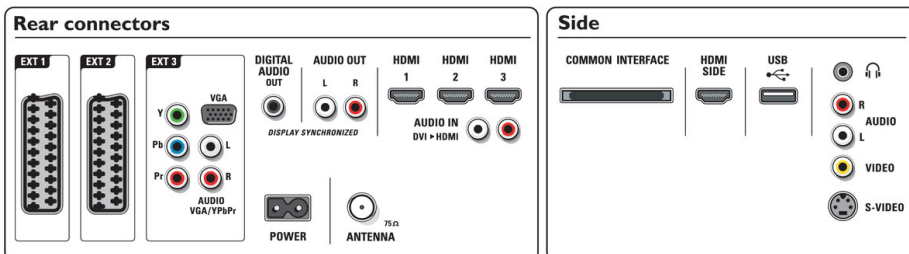

Connectivité

- Ext. 1 SCART/péritel: Audio G/D, Entrée CVBS,

RVB

- Ext. 2 SCART: Audio G/D, Entrée CVBS, RVB
- Ext. 3: YUV, Entrée audio G/D, Entrée PC VGA
- Ext. 4: HDMI v1.3
- Ext. 5: HDMI v1.3
- Ext. 6: HDMI v1.3
- EasyLink (HDMI-CEC): Activation instantanée de la lecture, Contrôle audio du système, Mise en veille du système
- Connexions avant/latérales: HDMI v1.3, Entrée S-Vidéo, Entrée CVBS, Entrée audio G/D, Sortie casque, USB
- Autres connexions: Sortie audio analogique G/D, Sortie S/PDIF (coaxiale), Interface commune

Puissance

- Température ambiante: De 5 °C à 35 °C
- Puissance électrique: 220 - 240 V CA +/- 10 %
- Consommation électrique: 206 W
- Consommation électrique (mode économie d'énergie): 150 W
- Consommation en veille: 0,15 W

Dimensions

- Dimensions de l'appareil (l x H x P): 1 046 x 644 x 88 mm
- Dimensions de l'appareil (support inclus) (H x P): 716 x 262 mm
- Poids (emballage compris): 42 kg
- Poids du produit: 21 kg
- Poids du produit (support compris): 25,5 kg
- Dimensions de l'emballage (l x H x P): 1 151 x 793 x 333 mm
- Compatible avec fixations murales VESA: 400 x 400 mm

Accessoires

- Accessoires fournis: Cordon d'alimentation, Guide de mise en route, Mode d'emploi, Certificat de garantie, Télécommande, Piles pour télécommande

Date de publication
2019-07-19

Version: 6.0.18

12 NC: 8670 000 36256
EAN: 87 12581 38881 2

© 2019 Koninklijke Philips N.V.
Tous droits réservés.

Les caractéristiques sont sujettes à modification sans préavis. Les marques commerciales sont la propriété de Koninklijke Philips N.V. ou de leurs détenteurs respectifs.

www.philips.com