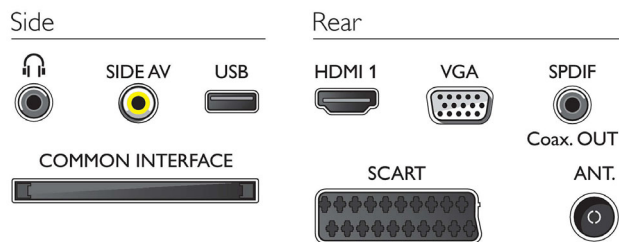

Equalizer

Connectiviteit

- Aantal AV-aansluitingen: 1
- Aantal HDMI-aansluitingen: 1
- Aantal scart-aansluitingen (RGB/CVBS): 1
- Aantal USB-aansluitingen: 1
- Andere aansluitingen: IEC75-antenne, Common Interface Plus (CI+), Digitale audio-uitgang (coaxiaal), PC-in VGA + audio L/R-in, Hoofdtelefoonuitgang

Vermogen

- Netspanning: AC 220-240 V; 50-60 Hz
- Omgevingstemperatuur: 5 °C tot 35 °C
- Stroomverbruik in stand-bystand: $\leq 0,3\text{ W}$
- Energieklasse: A
- Europees energielabel (vermogen): 25 W
- Jaarlijks energieverbruik: 36 kWh

Accessoires

- Meegeleverde accessoires: Afstandsbediening, 2 AAA-batterijen, Tafelstandaard, Gebruiksaanwijzing, Snelstartgids, Brochure met wettelijk verplichte informatie en veiligheidsgegevens, Garantiekaart

Afmetingen

- Breedte van het apparaat: 562 mm
- Hoogte van het apparaat: 345 mm
- Diepte van het apparaat: 35,5 mm
- Gewicht van het product: 3,9 kg
- Breedte van het apparaat (met standaard): 562 mm
- Hoogte van het apparaat (met standaard): 380 mm
- Diepte van het apparaat (met standaard): 134 mm
- Gewicht (incl. standaard): 4,1 kg
- Breedte van de doos: 698 mm
- Hoogte van de doos: 438 mm
- Diepte van de doos: 120 mm
- Gewicht (incl. verpakking): 5,4 kg
- Compatibele muurbeugel: 75 x 75 mm

Publicatiedatum
2023-10-19

Versie: 6.0.29

EAN: 87 12581 67357 4

© 2023 Koninklijke Philips N.V.
Alle rechten voorbehouden.

Specificaties kunnen zonder voorafgaande kennisgeving worden gewijzigd. Handelsmerken zijn het eigendom van Koninklijke Philips N.V. en hun respectieve eigenaren.

www.philips.com

* Alleen opnemen via USB voor digitale kanalen. Opnamen kunnen worden beperkt door een kopieerbeveiliging (CI+). Voor bepaalde landen en kanalen zijn mogelijk beperkingen van toepassing.

* De TV biedt ondersteuning voor gratis DVB-uitzendingen. Mogelijk worden bepaalde DVB-aanbieders niet ondersteund. Ga voor een recente lijst met aanbieders naar het gedeelte met veelgestelde vragen van de ondersteuningswebsite van Philips. Voor bepaalde aanbieders zijn voorwaarden en een abonnement vereist. Neem voor meer informatie contact op met uw aanbieder.

* Energieverbruik in kWh per jaar, op basis van het stroomverbruik van de televisie als deze 4 uur per dag, 365 dagen per jaar is ingeschakeld. Het werkelijke energieverbruik hangt af van hoe de televisie wordt gebruikt.

* EPG en actuele gegevens (tot 8 dagen) zijn afhankelijk van land en kabelmaatschappij.