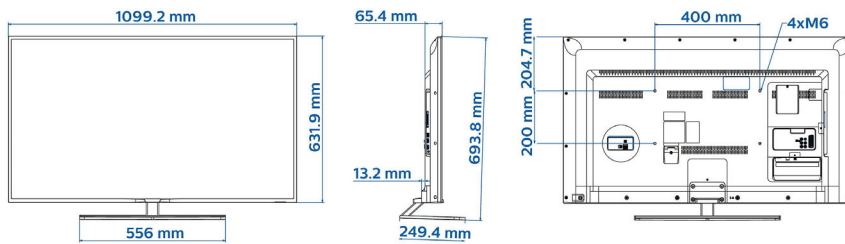

Android TV

- käyttöjärjestelmä: Android™ 5.1 (Lollipop)
- Muistin koko (Flash): 8 Gt

Ominaisuudet

- Helppokäyttöinen: Kuvatyyli, Äänityyli
- Digitaalipalvelut: 8 päivän EPG, Nyt ja seuraavaksi, MHEG, Teksti-tv, HbbTV, Tekstitys
- Paikallinen ohjaus: Sauvaohjain

Hospitality-toiminnot

- Hotellitila: Sauvaohjaimen lukitus, Valikon lukitus, Asennusvalikon lukitus, Äänenvoimakkuuden rajoitus
- Vankilatila: Turvatila, TXT/MHEG/USB/EPG/tekstitys-toiminnon lukitus
- Ajastin: Uniajastin, Herätyskello, Kanavaherätys, Herätysäänet

- Käynnistyksen ohjaus: Kanava, Ominaisuus, Kuvamuoto, Äänenvoimakkuus, Kuvatyyli
- Varkaudenesto: Akun varkaudenesto, Kensington-lukko
- Virranhallinta: Automaattinen käynnistys, Vihreä/nopea käynnistys, WoLAN, WoWLAN
- Sovellukset: AppControl, Pilvisovellukset, Android-sovellukset, Philips TV Remote App
- Tuo brändisi esiin: SmartInfo, Tervetulo logo, Mukautettava ohjauspaneeli (HTML), IPTV-järjestelmä, Mukautetut sovellukset, Sijainnin nimi (Geonames-tunnus)
- Kello: Kello valmiustilassa, Pimeässä hoitava kaukosäätimen painike, Näyttökello, Valinnainen ulkoinen kello
- SmartInfo: HTML5-selain, Vuorovaikutteiset mallit
- Asetusten kloonaaminen ja laiteohjelman päivitys: Välitön ensiasennuskloonaus, USB:n/RF:n/IP:n