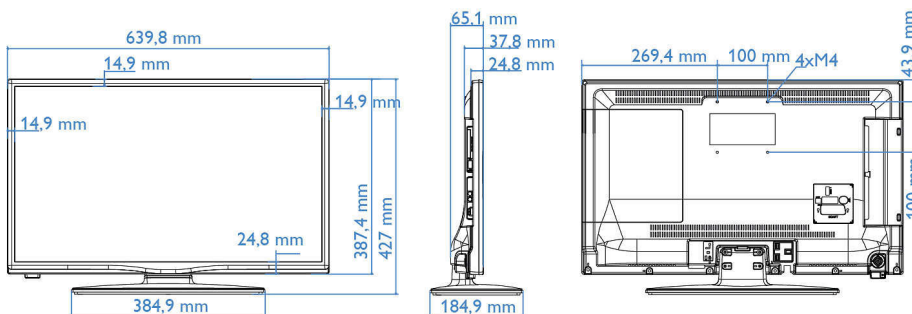

Specifikace

Obraz/displej

- Poměr stran: 16:9
- Úhlopříčka obrazovky (palce): 28 palců
- Úhlopříčka obrazovky (metrická): 70 cm
- Displej: Televizor LED HD
- Rozlišení panelu: 1366 x 768p
- Jas: 300 cd/m²
- Vylepšení obrazu: Technologie Digital Crystal Clear, 100Hz Perfect Motion Rate
- Úhel sledování: 178° (H) / 178° (V)

Vylepšené možnosti připojení

- EasyLink (HDMI CEC): Přehrávání stisknutím jednoho tlačítka, Pohotovostní režim systému
- Rozhraní HDMI: ARC (všechny porty)

Design

- Barva: Černá

Rozměry

- Šířka přístroje: 640 mm
- Výška přístroje: 387 mm
- Hloubka přístroje: 38/65 mm
- Hmotnost výrobku: 4,6 kg
- Šířka přístroje (s podstavcem): 640 mm
- Výška přístroje (s podstavcem): 427 mm
- Hloubka přístroje (s podstavcem): 185 mm
- Hmotnost výrobku (+ podstavec): 5,1 kg
- Kompatibilní s montáží na stěnu: 100 x 100 mm, M4