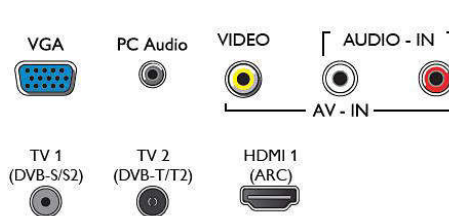

- Anchura del dispositivo: 969 mm

Destacados

Algunos de los dispositivos más modernos

Con la calidad de los dispositivos de nuestros hermanos a la obra, el producto de Philips tiene en cuenta todos los aspectos del dispositivo (logotipo de diseño) y nuestros miembros de desarrollo (a la hora de diseñar) para crear una pantalla de alta calidad (de la que se puede disfrutar a través de la pantalla) que ofrece una experiencia de visualización más envolvente. El tamaño de la pantalla es de 108 cm, lo que se combina con la calidad de la carcasa de 150 mm.

Televisor LED Full HD

La calidad de la imagen importa. Los televisores de alta definición o HDTV ofrecen buena calidad, pero sabemos que tú esperas más. Imagina disfrutar de una visualización tan real como la vida misma en la que se fusionen la perfección de los detalles, un ajuste de brillo alto, contrastes inigualables y colores realistas.

Connections

Side

Bottom

Fecha de emisión
2023-10-20

Versión: 12.6.1

EAN: 87 18863 01120 1

© 2023 Koninklijke Philips N.V.
Todos los derechos reservados.

Las especificaciones están sujetas a cambios sin previo aviso. Las marcas registradas son propiedad de Koninklijke Philips N.V. o de sus propietarios respectivos.