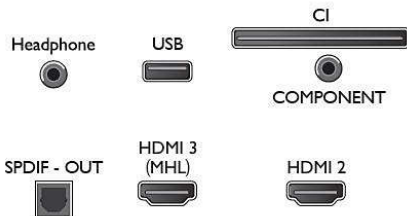

Connections

Side