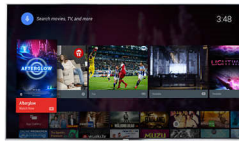

Micro Dimming

Erityinen ohjelmisto analysoi kuvan ja säätelee sen 6 400 eri kuva-alueella. Näin kuvien kontrasti tehostuu ja visuaalisesta elämyksestä tulee entistä todentuntuisempi.

Kaksi ydintä + Android