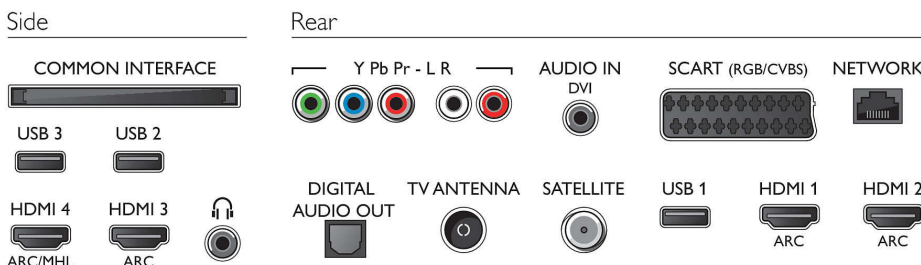

Connections

Julkaisupäivä 2023-10-20

Versio: 8.0.1

EAN: 87 18863 00810 2

© 2023 Koninklijke Philips N.V.
Kaikki oikeudet pidätetään.

Tiedot voivat muuttua ilman erillistä ilmoitusta.
Tavaramerkit ovat Koninklijke Philips N.V:n tai omistajiensa omaisuutta.

www.philips.com

- Ohjelmaoppaan sisältö (enintään 8 päivää) vaihtelee maittain ja palveluntarjoajan mukaan.
- Käytettävissä olevat Android-sovellukset vaihtelevat maittain. Lisätietoja on paikallisessa Google Play Storessa.
- Energiankulutus ilmoitetaan kilowattitunteina vuodessa, ja se perustuu virrankulutukseen, jossa televisiota käytetään 4 tuntia päivässä 365 päivän ajan. Todellinen energiankulutus riippuu television käytöstä.
- Cloud Gaming -pelitarjonta riippuu pelituottajista.
- TV tukee maksuttomien kanavien DVB-vastaanottoa. Kaikkia DVB-operaattoreita ei ehkä tueta. Ajantasainen luettelo on Philips-tukisivuston FAQ-osassa. Jotkin operaattorit saattavat edellyttää CA-moduulia ja tilausta. Kysy lisätietoja operaattorilta.
- (Philips) yhteensopiva vain tietyin Philips-soittimen kanssa.
- Google Cast -toiminnon käyttäminen vaatii Google Cast Ready -sovelluksen ja -laitteen. Lisätietoja on Google Cast -tuotesivulla.
- Philipsin kaukosäädinsovellus ja siihen liittyvät ominaisuudet vaihtelevat TV-mallin, operaattorin, maan, älylaitteen ja käyttöjärjestelmän mukaan. Lisätietoja on osoitteessa www.philips.com/TVRemoteapp.
- Smart TV -sovellusvalikoima vaihtelee TV-mallin ja maan mukaan. Lisätietoja on osoitteessa www.philips.com/smarttv.
- USB-tallennus toimii vain digikanavilla. Tallennusta voi rajoittaa lähetyksipointinsuojaus (CI+). Maa- ja kanavakohtaisia rajoituksia saattaa olla.