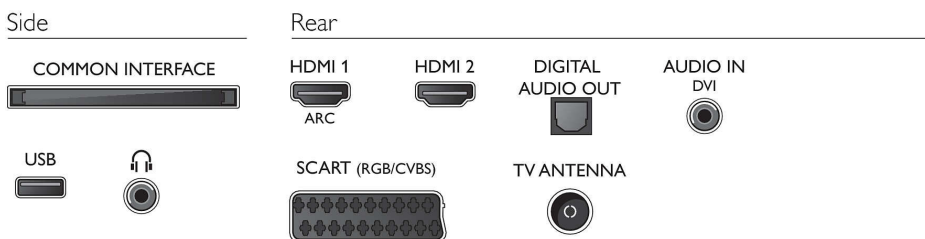

Control bass, Smart Sound

Conectivitate

- Număr de conexiuni HDMI: 2
- EasyLink (HDMI-CEC): Pass-through telecomandă, Control sistem audio, Sistem în standby, Redare la o singură atingere
- Număr de mufe SCART (RGB/CVBS): 1
- Număr de USB-uri: 1
- Alte conexiuni: Antenă tip F, Interfață comună Plus (CI+), Leșire audio digitală (optică), Intrare audio (DVI), Leșire căști, Conector pentru servicii

Alimentare

- Sursă de alimentare rețea: 220 - 240 V CA 50/60 Hz
- Temperatură ambient: între 5 °C și 35 °C
- Consum în standby: <0,3 W
- Clasă de etichetare energetică: A
- Etichetă energetică UE: 35 W
- Funcții economisire energie: Cronometru oprire automată, Mod Eco, Dezactivare imagine (pentru radio)
- Consum de energie în modul oprit: <0,3
- Consum anual de energie: 51 kWh

Accesorii

- Accesorii incluse: Telecomandă, 2 baterii AAA, Suport pentru masă, Cablu de alimentare, Ghid de inițiere rapidă, Broșură cu date juridice și pentru siguranță, Certificat de garanție

Dimensiuni

- Lățime aparat: 726 mm
- Înălțime aparat: 425 mm
- Adâncime aparat: 77 mm
- Greutate produs: 4,8 kg
- Lățime aparat (cu suport): 726 mm
- Înălțime aparat (cu suport): 464 mm
- Adâncime aparat (cu suport): 181 mm
- Greutate produs (+ suport): 5,1 kg
- Lățime cutie: 850 mm
- Înălțime cutie: 510 mm
- Adâncime cutie: 131 mm
- Greutate cu ambalaj inclus: 7,3 kg
- Compatibil cu suport de perete: 100 x 100 mm

Connections

Data apariției 2023-10-18

Versiune: 5.3.1

EAN: 87 18863 00310 7

© 2023 Koninklijke Philips N.V.
Toate drepturile rezervate.

Specificațiile pot fi modificate fără preaviz. Mărcile comerciale sunt proprietatea Koninklijke Philips N.V. sau a deținătorilor lor legali.

www.philips.com

* EPG și vizibilitatea curentă (până la 8 zile) depind de țară și de operator.

* Consum de energie în kWh pe an, conform consumului televizorului pentru 4 ore de funcționare pe zi, timp de 365 zile. Consumul real de energie variază în funcție de modul în care este utilizat televizorul.

* Televizorul suportă recepția DVB de emisiuni 'Free to air'. Este posibil ca anumiți operatori DVB să nu fie suportați. O listă actualizată puteți găsi în secțiunea Întrebări frecvente pe site-ul de asistență Philips. Pentru unii operatori, se cere acces condiționat și abonament. Pentru informații suplimentare, contactați-vă operatorul.

* (Philips) compatibil numai cu dispozitive specifice de redare Philips.