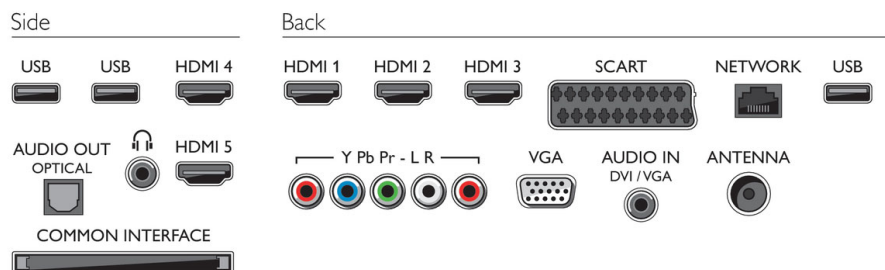

Hangolóegység/Vétel/Adás

- Digitális TV: DVB-C MPEG2*, DVB-C MPEG4*, DVB-T MPEG2*, DVB-T MPEG4*
- Videolejátszás: NTSC, PAL, SECAM

Tápellátás

- Tápellátás: AC 220 - 240 V, 50 Hz
- Környezeti hőmérséklet: 5 °C-tól 35 °C-ig
- Energiacímke-osztály: A
- EU energiacímke szerinti teljesítmény: 68 W
- Éves energiafogyasztás: 94 kWh
- Készenléti fogyasztás: < 0,1 W

- Energiamegtakarítási funkciók: Automatikusan kikapcsoló időzítő, Eco mód, Fényérzékelő, Kép némítása (rádióhoz)
- Energiafogyasztás kikapcsolt módban: < 0,01 W

Méret

- Egység méretei (Sz x Ma x Mé): 910 x 524 x 29,8 mm
- A készülék méretei állvánnyal (Sz x Ma x Mé): 910 x 590 x 206 mm
- Termék tömege: 11 kg
- Termék tömege (+állvány): 14,4 kg
- A VESA szabvánnyal kompatibilis: 200 x 200 mm
- Állvány szélessége: 500 mm

Tartozékok

- Mellékelt tartozékok: 1 db 3D szemüveg, Hálózati tápkábel, Távvezérlő, Elforgatható asztali állvány, Gyors üzembe helyezési útmutató
- Opcionális tartozékok: PTA317 Skype kamera, PTA517 3D szemüveg, PTA516 3D szemüveg, PTA507 3D szemüveg

Connections

Kiadás dátuma
2019-11-12

Verzió: 8.7.13

12 NC: 8670 000 87421
EAN: 87 12581 63641 8

© 2019 Koninklijke Philips N.V.
Minden jog fenntartva.

A műszaki adatok előzetes figyelmeztetés nélkül változhatnak. Minden védjegy a Koninklijke Philips N.V. céget, vagy az illető jogtulajdonost illeti

www.philips.com

* Net TV: a www.philips.com/smarttv oldalon megismerheti az adott országban nyújtott szolgáltatásokat.

* A Wi-Fi Smart Screen 2012 őszén lesz elérhető szoftverfrissítés útján

* A Skype kamera külön rendelhető

* A szülők ellenőrzik, hogy gyermekeik nem tapasztalnak-e a fentiekben leírt kellemetlen tüneteket 3D nézése közben. 3D műsor nézése 6 éven aluli gyermekek számára nem javasolt, mivel még nem fejlődött ki teljesen a látórendszerük.

* A TV támogatja a „Free to air” műsorok DVB vételét. Előfordulhat, hogy egyes DVB szolgáltatásokat nem támogat. Erre vonatkozó frissített lista a Philips támogatási weboldal FAQ (GYIK) részében található. Egyes szolgáltatások esetében az elérés feltételes vagy előfizetéshez kötött. További információért forduljon a szolgáltatójához.

* Éves energiafogyasztás kWh-ban - a televízió 365 napon át tartó, napi 4 órányi működtetéséhez szükséges áramfogyasztást alapul véve. A tényleges energiafogyasztás a televízió használati módjától függ.

* Az IEC62087 Ed 2 szabványnak megfelelő tipikus energiafogyasztás bekapcsolt állapotban.

* USB felvétel csak digitális csatornákról készíthető (az egyes országokra és csatornákra eltérő korlátozások vonatkozhatnak), analóg adásokról vagy külső bemenetekről nem. Előfordulhat, hogy a felvételeket korlátozza a műsorszórás másolásvédelme (CI+).