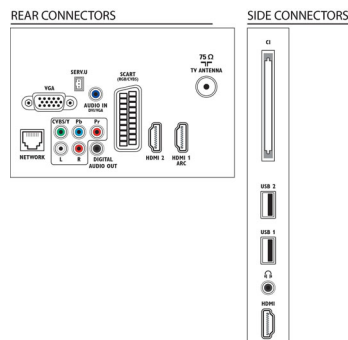

Vermogen

- Netspanning: AC 220-240 V; 50-60 Hz
- Omgevingstemperatuur: 5 °C tot 35 °C
- Stroomverbruik in stand-bystand: $\leq 0,3\text{ W}$
- Energieklasse: B
- Europees energielabel (vermogen): 26 W
- Functies voor energiebesparing: Eco-modus, Beeld uit (voor radio)
- Jaarlijks energieverbruik: 38 kWh

Accessoires

- Meegeleverde accessoires: Voedingskabel, Afstandsbediening, 2 AAA-batterijen, Tafelstandaard, Snelstartgids, Brochure met wettelijk verplichte informatie en veiligheidsgegevens, Garantiekaart
- Optionele accessoires: Draadloze USB-adapter (PTA01)

Afmetingen

- Breedte van het apparaat: 514 mm
- Hoogte van het apparaat: 323 mm
- Diepte van het apparaat: 45 mm
- Gewicht van het product: 3,8 kg
- Breedte van het apparaat (met standaard): 514 mm
- Hoogte van het apparaat (met standaard): 361 mm
- Diepte van het apparaat (met standaard): 147 mm
- Gewicht (incl. standaard): 4 kg
- Breedte van de doos: 570 mm
- Hoogte van de doos: 405 mm
- Diepte van de doos: 126 mm

Publicatiedatum
2023-10-18

Versie: 9.6.9

EAN: 87 12581 63663 0

© 2023 Koninklijke Philips N.V.
Alle rechten voorbehouden.

Specificaties kunnen zonder voorafgaande kennisgeving worden gewijzigd. Handelsmerken zijn het eigendom van Koninklijke Philips N.V. en hun respectieve eigenaren.

www.philips.com

- Gewicht (incl. verpakking): 4,6 kg
- Compatibele muurbeugel: 75 x 75 mm

* De TV biedt ondersteuning voor gratis DVB-uitzendingen. Mogelijk worden bepaalde DVB-aanbieders niet ondersteund. Ga voor een recente lijst met aanbieders naar het gedeelte met veelgestelde vragen van de ondersteuningswebsite van Philips. Voor bepaalde aanbieders zijn voorwaarden en een abonnement vereist. Neem voor meer informatie contact op met uw aanbieder.

* Energieverbruik in kWh per jaar, op basis van het stroomverbruik van de televisie als deze 4 uur per dag, 365 dagen per jaar is ingeschakeld. Het werkelijke energieverbruik hangt af van hoe de televisie wordt gebruikt.

* Normaal energieverbruik wanneer ingeschakeld gemeten in overeenstemming met IEC62087 Ed 2.

* EPG voor 8 dagen. Deze service is niet in alle landen beschikbaar.

* Het apparaat is geschikt voor de Hongaarse terrestriale-ontvangst van openbare digitale televisie