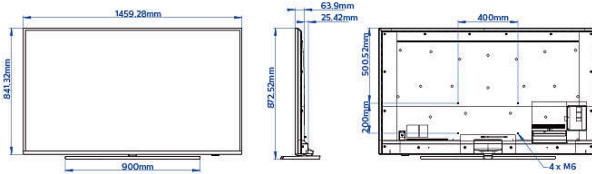

HDMI: ARC (kaikki liitännät), Automaattinen tulon valinta

Muotoilu

Väri: Hopea

Mitat

Laitteen leveys: 1459 mm

Laitteen korkeus: 841 mm

Laitteen syvyys: 64/86 mm

Laitteen paino: 25,8 kg

Laitteen leveys (jalustan kanssa): 1459 mm

Laitteen korkeus (jalustan kanssa): 841 mm

Laitteen syvyys (jalustan kanssa): 267 mm

Tuotteen paino (+jalusta): 29,5 kg

Sopii seinätelineeseen: M6, 400 x 200 mm

* Netflix: nimenomaiset käyttöehdot ovat voimassa. Ne on hyväksyttävä ja otettava käyttöön, jotta sovellusta voi käyttää.