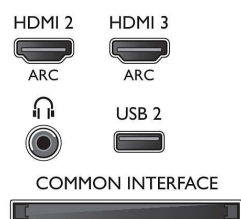

Spetsifikatsioon

Pilt/Ekraan

- Kuvasuhe: 4:3/16:9
- Ekraani diagonaalsuurus (tollides): 48 tolli
- Ekraani diagonaalsuurus (sentimeetrites): 121 cm
- Ekraan: Full HD LED
- 3D: Aktiivne 3D, 2 Player Full Screen Gaming*, 3D-pildi sügavuse reguleerimine, 2D pildi teisendamine 3D-pildiks, Automaatne 3D tuvastus, Virvendusevaba 3D
- Paneeli eraldusvõime: 1920 x 1080p
- Heledus: 350 cd/m²
- Pildiparandus: Micro Dimming Pro, Pixel Precise

HD, Digitaalne Natural Motion, Kaadrisagedus:
400 Hz Perfect Motioni Rate

Toetatavad ekraani lahutusvõimed

- Arvutisisendid: kuni 1920 x 1080 värskendussagedusel 60 Hz
- Videosisendid: 24, 25, 30, 50, 60 Hz, kuni 1920 x 1080p

Tuuner/Vastuvõtt/Ülekanne

- Digi-TV: DVB-T/T2/C/S/S2

- Video taasesitus: NTSC, PAL, SECAM
- MPEG-tugi: MPEG2, MPEG4

Smart TV

- Interaktiivne TV: HbbTV (Hybrid Broadcast Broadband TV)
- Telekava*: 8 päeva elektrooniline telekava
- SmartTV rakendused*: Catch-up TV, Netflix, Spotify, Võrgurakendused, Video võrgukauplused, Avage veebibrauser, YouTube
- Social TV: Skype, Twitter

Connections

Side