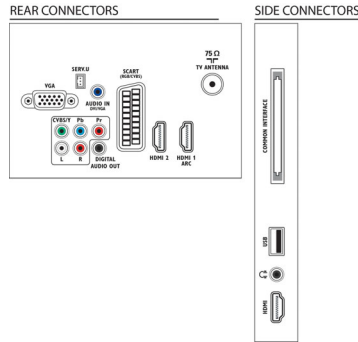

Kullanılabilirlik

- Kurulum Kolaylığı: Cihaz bağlantı sihirbazı, Ayarlar

yardımcısı sihirbazı

- Kullanım kolaylığı: Ana sayfa düğmesi, Ekran Üzeri Kullanım Kılavuzu
- Ekran Format Ayarları: 4:3, Otomatik sığdırma, Otomatik zoom, 14:9 film genişletme, 16:9 film genişletme, Altyazı Büyütme, Süper Büyütme, Ölçeklendirilmemiş, Geniş Ekran
- Teletekst: 1000 sayfa Akıllı Metin
- Yükseltilebilir belleim: Otomatik belleim yükseltme sihirbazı, USB yoluyla yükseltilebilir belleim

Tuner/Alım/İletim

- Dijital TV: DVB-C MPEG2*, DVB-C MPEG4*, DVB-T MPEG2*, DVB-T MPEG4*
- Video Oynatma: NTSC, PAL, SECAM

Güç

- Şebeke elektrliği: 220-240V; 50 Hz
- Ortam sıcaklığı: 5 °C - 35 °C
- Enerji Etiket Sınıfı: A
- AB Enerji Etiketine uygun güç: 59 W
- Yıllık enerji tüketimi: 87 kWh
- Bekleme modunda güç tüketimi: < 0,3 W
- Güç Tasarrufu Özellikleri: Ekonomik mod, Görüntü dondurma (radyo için)

Boyutlar

- Kutu boyutları (G x Y x D): 1100 x 705 x 133 mm
- Set boyutları (G x Y x D): 978,2 x 594,1 x 58,0 mm
- Stand dahil boyutları ayarla (G x Y x D): 978,2 x 637,1 x 230,9 mm
- Ürün ağırlığı: 13,2 kg
- Ürün ağırlığı (+stand): 15,2 kg
- Ambalajla birlikte Ağırlık: 17,5 kg
- Duvar montajına uygun: 400 x 400 mm

Aksesuarlar

- Birlikte verilen aksesuarlar: Güç kablosu, Uzaktan Kumanda, 2 x AAA Pil, Masa üstü stand, Hızlı başlangıç kılavuzu, Yasal bilgiler ve güvenlik broşürü, Garanti Belgesi

Yayın tarihi 2019-06-22

Sürüm: 4.0.5

12 NC: 8670 000 92863
EAN: 87 12581 65314 9

© 2019 Koninklijke Philips N.V.
Tüm hakları saklıdır.

Teknik özellikler üzerinde önceden haber vermeden değişiklik yapılabilir. Ticari markalar, Koninklijke Philips N.V. şirketi veya ilgili kuruluşlara aittir.

www.philips.com

* Bu TV, 'Ücretsiz' yayınlar için DVB alımını destekler. Bazı DVB operatörleri desteklenmeyebilir. Güncel liste Philips destek web sitesinin SSS bölümünde bulunabilir. Bazı operatörler için Koşullu Erişim veya abonelik gerekmektedir. Daha fazla bilgi için operatörünüze başvurun.
* 365 gün boyunca günde 4 saat çalışan bir televizyonun güç tüketimine dayanan, yıl başına kWh enerji tüketimi. Gerçek enerji tüketimi televizyonun nasıl kullanıldığına göre değişir.