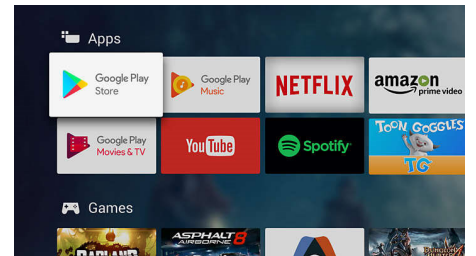

Televizijski sadržaj

Prijeđite granicu tradicionalnog televizijskog emitiranja uz Google Play Store i Philips App Gallery. Uživajte u nepresušnom izvoru filmova, televizijskih emisija, glazbe, aplikacija i igara na internetu. Više sadržaja koji će vam se svidjeti.