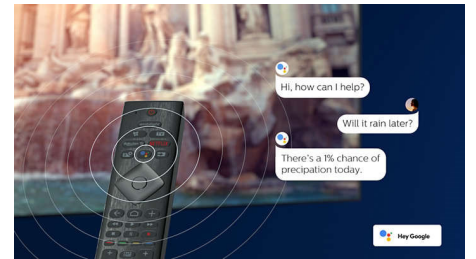

Ugrađeni Google pomoćnik

Glasm upravljajte Android TV uređajem tvrtke Philips. Želite igrati igru, gledati Netflix ili pronaći sadržaj i aplikacije u trgovini Google Play? Samo to recite televizoru. Možete i davati naredbe svim pametnim kućnim uređajima koji podržavaju Google pomoćnik, što znači da možete prigušivati svjetla i postavljati termostat tijekom filmske večeri. Pritom ne morate ustati s kauča.