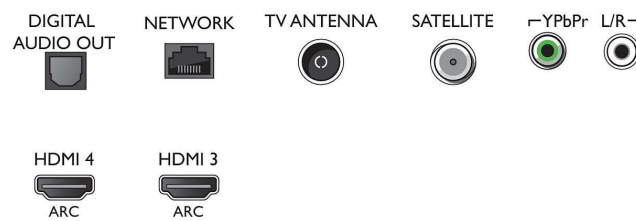

- pri 60 Hz, Podrška za HDR, HDR10/HLG
- Videoulazi na HDMI3/4: do 4K UHD 3840 x 2160 pri 60 Hz

Tjuner / Prijem / Prijenos

- Digitalni televizor: DVB-T/T2/T2-HD/C/S/S2
- Reprodukcijska videozapisa: NTSC, PAL, SECAM
- Podrška za MPEG: MPEG2, MPEG4
- Vodič kroz programe*: Elektronički vodič kroz programe za 8 dana
- Indikator jačine signala

Connections

Side

Bottom

Specifikacije

- Teletext: Hipertekst od 1000 stranica
- HEVC podrška

Android TV

- OS: Android TV™ 8 (Oreo)
- Prethodno instalirane aplikacije: Google Play Movies*, Google Play Music*, Google pretraživanje, YouTube
- Kapacitet memorije (Flash): 16 GB*