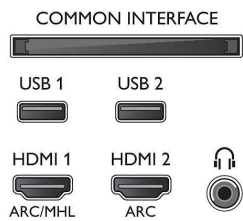

Specifikacije

Ambilight

- Ambilight značajke: Ugrađeni Ambilight+hue, Ambilight Music, Način rada za igre, Mogućnost prilagodbe boji zida, Način rada sa svjetlom za opuštanje
- Ambilight verzija: s 3 strane

Slika/Prikaz

- Omjer širine i visine: 16:9
- Veličina dijagonale zaslona (inč): 50 inča
- Dijagonala zaslona (u cm): 126 cm
- Zaslona: 4K Ultra HD LED

- Rezolucija zaslona: 3840 x 2160
- Program za obradu slike: P5 Perfect Picture Engine
- Napredne značajke slike: Ultra Resolution, Micro Dimming Pro, 1600 PPI
- Veličina dijagonale zaslona (inč): 50 inča

Podržana rezolucija zaslona

- Računalni ulazi na HDMI1/2: do 4K UHD 3840 x 2160 pri 60 Hz, Podrška za HDR, HDR10/HLG
- Računalni ulazi na HDMI3/4: do 4K UHD 3840 x 2160 pri 60 Hz
- Videoulazi na HDMI1/2: do 4K UHD 3840 x 2160

- pri 60 Hz, Podrška za HDR, HDR10/HLG
- Videoulazi na HDMI3/4: do 4K UHD 3840 x 2160 pri 60 Hz

Tjuner / Prijem / Prijenos

- Digitalni televizor: DVB-T/T2/T2-HD/C/S/S2
- Reprodukcijska videozapisa: NTSC, PAL, SECAM
- Podrška za MPEG: MPEG2, MPEG4
- Vodič kroz programe*: Elektronički vodič kroz programe za 8 dana
- Indikator jačine signala

Connections

Side