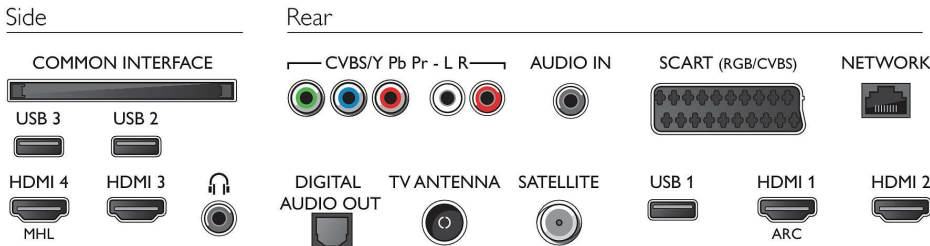

Güç

- Şebeke elektrliği: AC 220 - 240 V 50/60 Hz
- Ortam sıcaklığı: 5°C - 35°C
- Bekleme modunda güç tüketimi: $0,3\text{ W}$
- Enerji Etiket Sınıfı: A+
- AB Enerji Etiketine uygun güç: 66 W
- Güç Tasarrufu Özellikleri: Otomatik kapama zamanlayıcı, Görüntü dondurma (radyo için)
- Kapalı mod güç tüketimi: 0,3
- Yıllık enerji tüketimi: 96 kW·s
- Kurşun mevcudiyeti: Evet*
- Cıva içeriği: 0 mg

Aksesuarlar

- Birlikte verilen aksesuarlar: Uzaktan Kumanda, 2 x AA Pil, Güç kablosu, Hızlı başlangıç kılavuzu, Yasal

bilgiler ve güvenlik broşürü, Masa üstü stand

Boyutlar

- Set Genişliği: 1099 mm
- Set Yüksekliği: 645 mm
- Set Derinliği: 79 mm
- Ürün ağırlığı: 11 kg
- Set genişliği (stant ile): 1099 mm
- Set yüksekliği (stant ile): 700 mm
- Set derinliği (stant ile): 211 mm
- Ürün ağırlığı (+stant): 11.5 kg
- Kutu genişliği: 1200 mm
- Kutu yüksekliği: 747 mm
- Kutu derinliği: 160 mm
- Ambalajla birlikte Ağırlık: 14,9 kg
- Duvara montaja uyumlu: 400 x 200 mm
- TV standı genişlik mesafesi: 799.2 mm

Connections

Yayın tarihi 2023-10-18

Sürüm: 14.0.1

EAN: 87 18863 00857 7

© 2023 Koninklijke Philips N.V.
Tüm hakları saklıdır.

Teknik özellikler üzerinde önceden haber vermeden değişiklik yapılabilir. Ticari markalar, Koninklijke Philips N.V. şirketi veya ilgili kuruluşlara aittir.

www.philips.com

- EPG ve gerçek görünürlük (8 güne kadar) ülke ve operatöre bağlıdır.
- 365 gün boyunca günde 4 saat çalışan bir televizyonun güç tüketimine dayanan, yıl başına kWh enerji tüketimi. Gerçek enerji tüketimi televizyonun nasıl kullanıldığına göre değişir.
- TV, "Ücretsiz" yayınlar için DVB alımı destekler. Bazı DVB operatörleri desteklenmeyebilir. Güncel liste Philips destek web sitesinin SSS bölümünde bulunabilir. Bazı operatörler için Koşullu Erişim veya abonelik gerekmektedir. Daha fazla bilgi için operatörünüze başvurun.
- (Philips) yalnızca belirli Philips oynatıcılarıyla uyumludur.
- Philips TV Remote uygulaması ve ilgili işlevler TV modeli, operatör ve ülkenin yanı sıra akıllı cihazın modeli ve İşletim Sistemine göre farklılık gösterir. Daha fazla bilgi için lütfen şu adresi ziyaret edin: www.philips.com/TVRemoteapp.
- Smart TV uygulama teklifleri, TV modeli ve ülke göre farklılık gösterir. Daha fazla bilgi için lütfen şu adresi ziyaret edin: www.philips.com/smarttv.
- USB kayıt özelliği sadece dijital kanallarda kullanılabilir, kayıtlar yayın kopya koruması (CI+) tarafından sınırlanabilir. Ülke ve kanal kısıtlamaları uygulanabilir.
- Uyumluluk Android 4.2 veya daha yeni sürüm Wifi Miracast sertifikasına bağlıdır. Daha fazla bilgi için lütfen cihazınızın belgelerine başvurun.