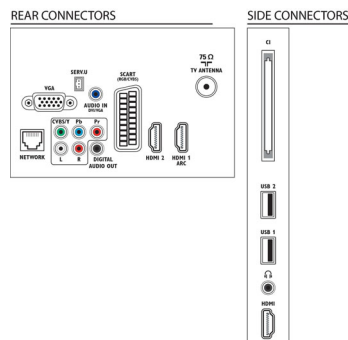

Maitinimas

- Elektros energija: Kintamoji srovė 220–240 V, 50–60 Hz
- Aplinkos temperatūra: 5–35 °C
- Elektros energijos suvartojimas veikiant budėjimo režimu: $0,3\text{ W}$
- Energijos ženklavimo etiketės klasė: B
- ES Energijos ženklavimo etiketės galia: 26 W
- Energijos taupymo funkcijos: Eko režimas, Išjungti paveikslėlius (radijas)
- Metinis energijos suvartojimas: 38 kWh

Priedai

- Pridedami priedai: Maitinimo laidas, Nuotolinis valdymas, 2 x AAA baterijos, Stalnis stovas, Greitos pradžios vadovas, Saugos instrukcijos ir teisinė informacija, Garantijos lapelis
- Pasirenkami priedai: Bevielės USB adapteris (PTA01)

Matmenys

- Įtaiso plotis: 514 mm
- Įtaiso aukštis: 323 mm
- Įtaiso gylis: 45 mm
- Gaminio svoris: 3,8 kg
- Įtaiso plotis (su stovu): 514 mm
- Įtaiso aukštis (su stovu): 361 mm
- Įtaiso gylis (su stovu): 147 mm
- Gaminio svoris (su stovu): 4 kg
- Dėžės plotis: 570 mm
- Dėžės aukštis: 405 mm
- Dėžės gylis: 126 mm

Išleidimo data 2023-10-18

Versija: 9.6.9

EAN: 87 12581 63663 0

© 2023 „Koninklijke Philips N.V.“
Visos teisės saugomos.

Specifikacijos gali būti keičiamos be įspėjimo. Prekių ženklai yra „Koninklijke Philips N.V.“ ar jų atitinkamų savininkų nuosavybė.

www.philips.com

- Pritaikomas sieninis stovas: 75 x 75 mm
- Svoris su pakuote: 4,6 kg

* Televizorius palaiko DVB „nemokamas transliacijas“. Gali būti nepalaikomi tam tikri DVB operatoriai. Naujausią sąrašą galima rasti internetinėje „Philips“ palaikymo svetainės DUK skyrelyje. Kai kurie operatoriai reikalauja sąlyginės prieigos ir prenumeratos. Dėl papildomos informacijos kreipkitės į savo operatorių.

* Energijos suvartojimas (kWh) per metus, apskaičiuotas remiantis televizoriaus, veikiančio 4 valandas per dieną 365 dienas, energijos sąnaudomis. Tikrosios energijos sąnaudos priklausys nuo to, kaip dažnai žiūrimas televizorius.

* Bendrasis energijos suvartojimas aktyviame režime matuojamas pagal IEC62087 pat. 2.

* 8 dienų EPG, paslauga galima ne visose šalyse

* Įrenginys tinkamas Vengrijos antžeminės, atviros prieigos skaitmeninės televizijos transliacijos signalui priimti