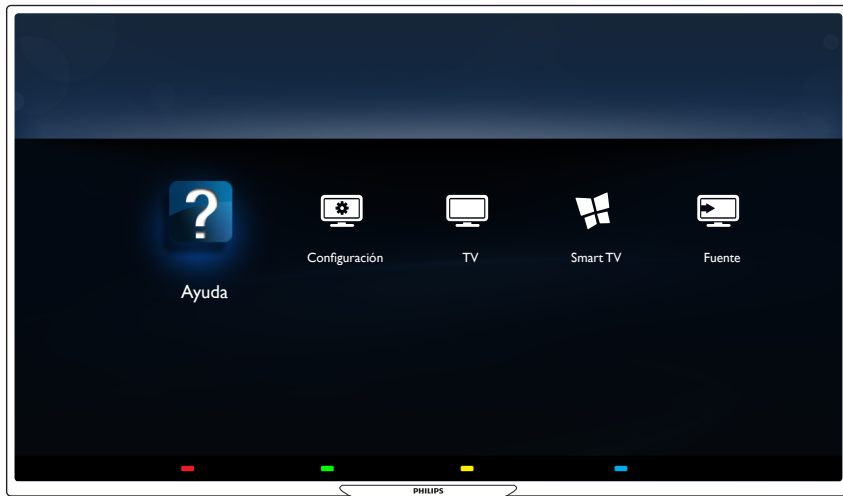

Help
Ajuda
Ayuda