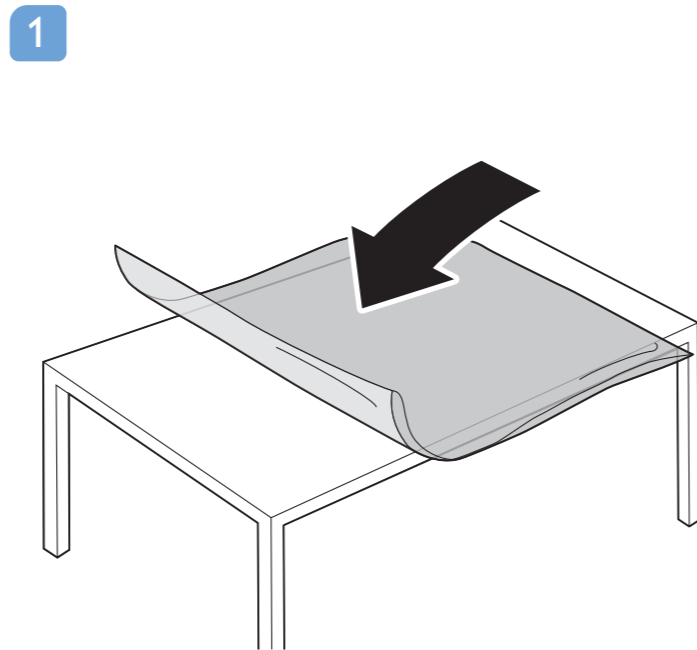

## 5505 series Quick Start Guide

**VESA (x,y)**

32" 100 x 100mm M6

80 cm

**English** Read the safety instructions.

**Bahasa Malaysia** Baca arahan Keselamatan.

**Bahasa Indonesia** Baca petunjuk keselamatan.