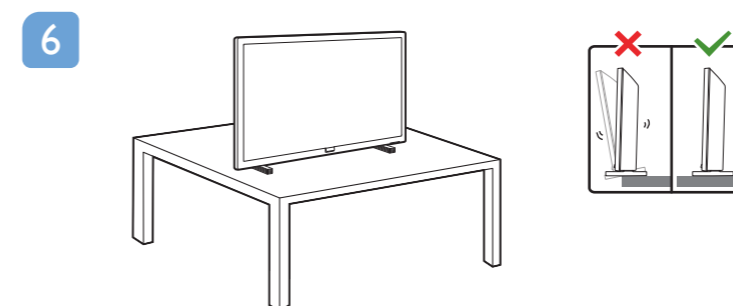

## 5505 series Quick Start Guide

**VESA (x,y)**

32" 100 x 100mm M6

80 cm

**English** Read the safety instructions.

**Bahasa Malaysia** Baca arahan Keselamatan.

**Bahasa Indonesia** Baca petunjuk keselamatan.