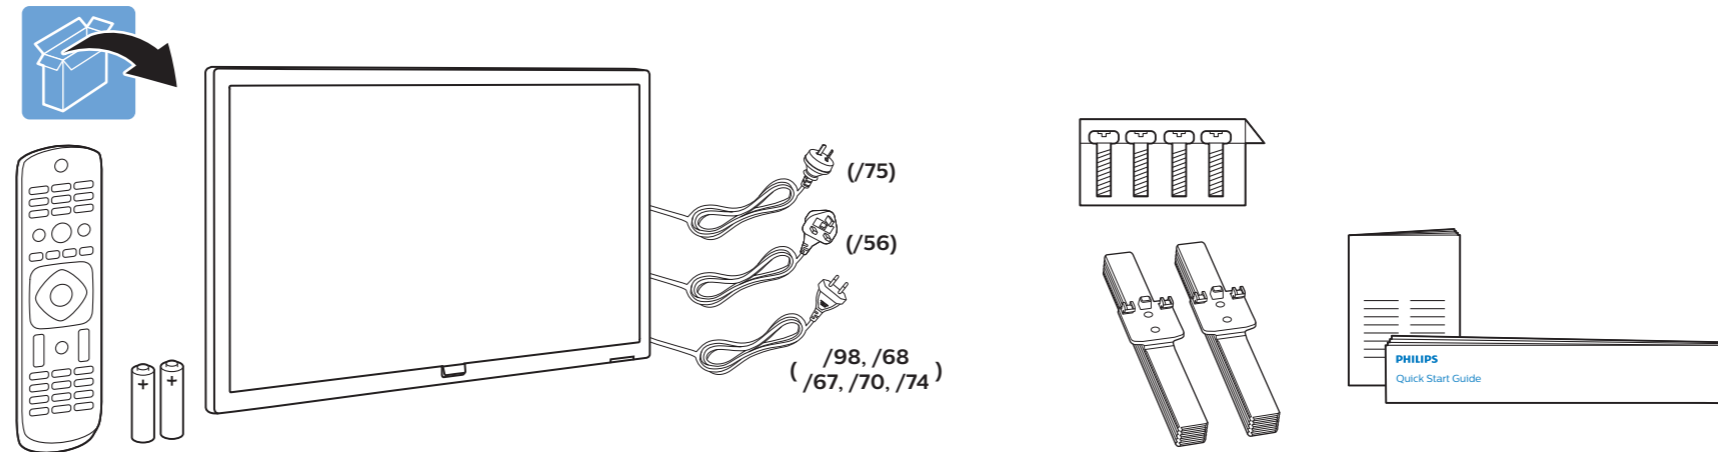

## 5505 series Quick Start Guide

**VESA (x,y)**

32" 100 x 100mm M6

80 cm

**English** Read the safety instructions.

**Bahasa Malaysia** Baca arahan Keselamatan.

**Bahasa Indonesia** Baca petunjuk keselamatan.