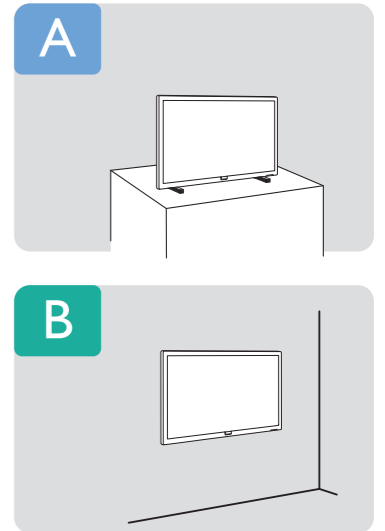

## 5505 series Quick Start Guide

**VESA (x,y)**

32" 100 x 100mm M6

80 cm

**English** Read the safety instructions.

**Bahasa Malaysia** Baca arahan Keselamatan.

**Bahasa Indonesia** Baca petunjuk keselamatan.