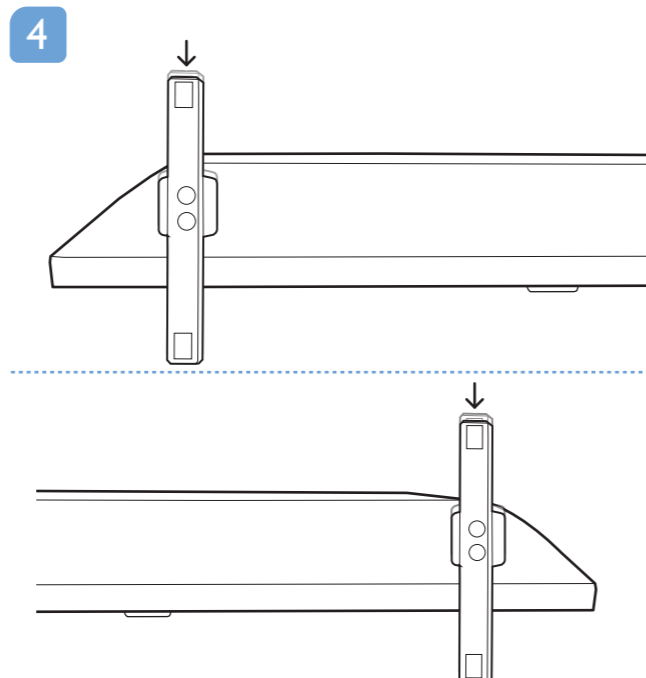

## 5505 series Quick Start Guide

**VESA (x,y)**

32" 100 x 100mm M6

80 cm

**English** Read the safety instructions.

**Bahasa Malaysia** Baca arahan Keselamatan.

**Bahasa Indonesia** Baca petunjuk keselamatan.