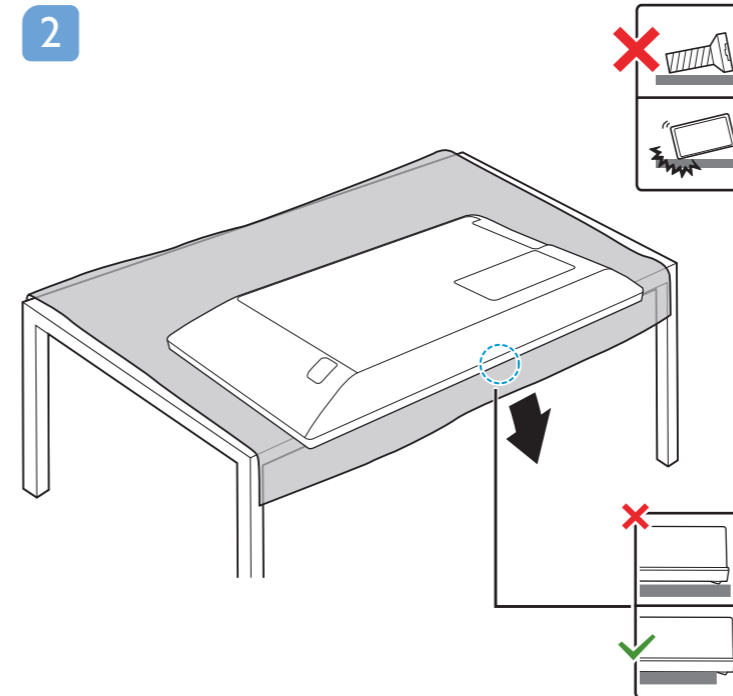

## 5505 series Quick Start Guide

**VESA (x,y)**

32" 100 x 100mm M6

80 cm

**English** Read the safety instructions.

**Bahasa Malaysia** Baca arahan Keselamatan.

**Bahasa Indonesia** Baca petunjuk keselamatan.