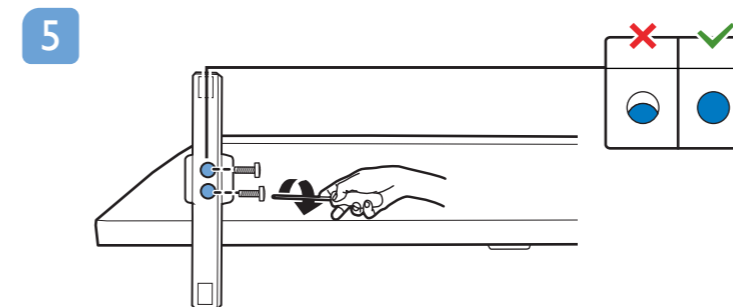

## 5505 series Quick Start Guide

**VESA (x,y)**

32" 100 x 100mm M6

80 cm

**English** Read the safety instructions.

**Bahasa Malaysia** Baca arahan Keselamatan.

**Bahasa Indonesia** Baca petunjuk keselamatan.