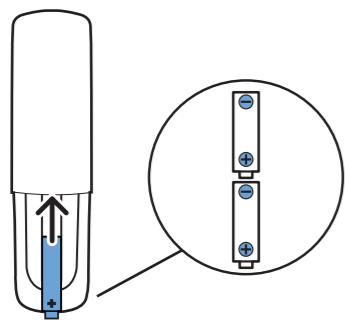

English Read the safety instructions.

Bahasa Malaysia Baca arahan Keselamatan.

Bahasa Indonesia Baca petunjuk keselamatan.

Deutsch Lesen Sie die Sicherheitshinweise.

Français Lisez les consignes de sécurité.

Português Leia as instruções de segurança.

ภาษาไทย โปรดอ่านคำแนะนำด้านความปลอดภัย

Tiếng Việt Hãy đọc chỉ dẫn an toàn.

简体中文 请阅读安全说明。

العربية قراءة تعليمات السلامة.

Register your product and get support at www.philips.com/TVsupport

2x
AAA
1.5V