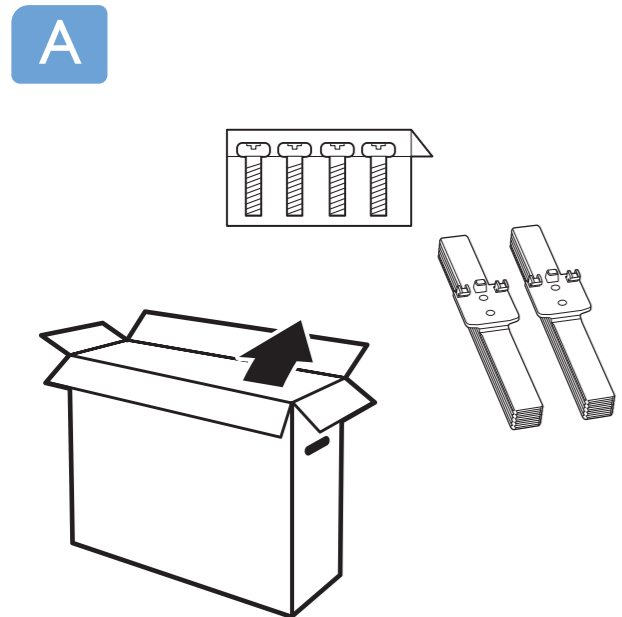

## 5505 series Quick Start Guide

**VESA (x,y)**

32" 100 x 100mm M6

80 cm

**English** Read the safety instructions.

**Bahasa Malaysia** Baca arahan Keselamatan.

**Bahasa Indonesia** Baca petunjuk keselamatan.