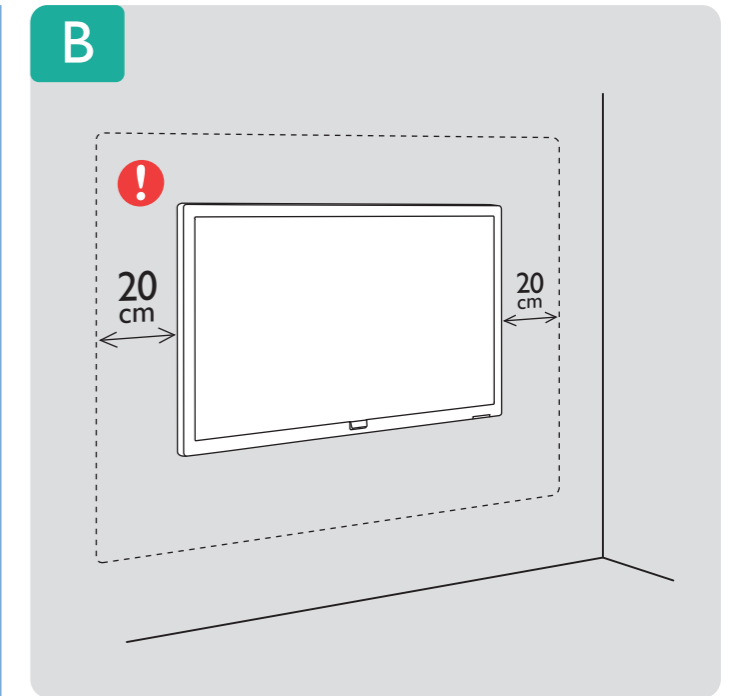

## 5505 series Quick Start Guide

**VESA (x,y)**

32" 100 x 100mm M6

80 cm

**English** Read the safety instructions.

**Bahasa Malaysia** Baca arahan Keselamatan.

**Bahasa Indonesia** Baca petunjuk keselamatan.