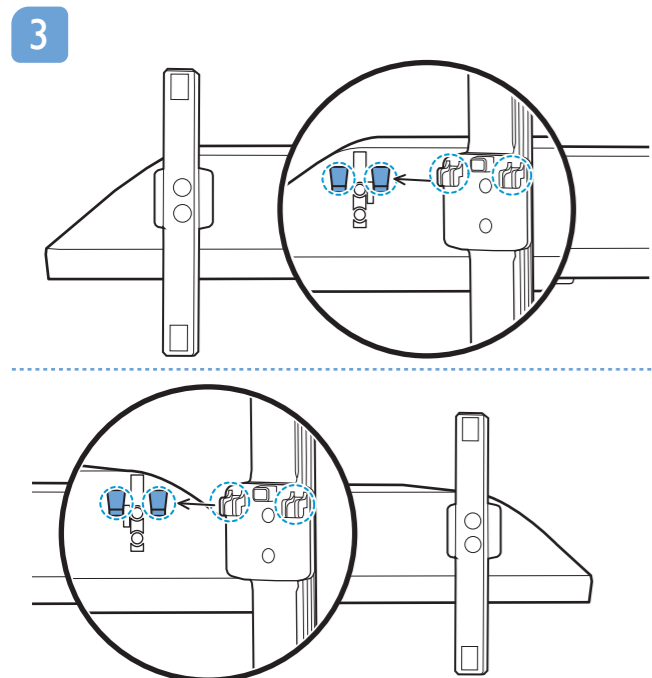

## 5505 series Quick Start Guide

**VESA (x,y)**

32" 100 x 100mm M6

80 cm

**English** Read the safety instructions.

**Bahasa Malaysia** Baca arahan Keselamatan.

**Bahasa Indonesia** Baca petunjuk keselamatan.