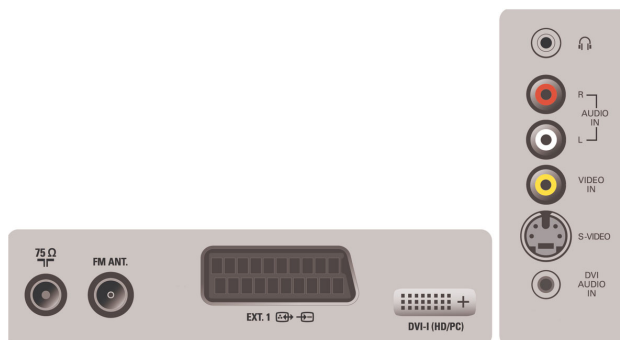

Hangolóegység/Vétel/Adás

- Hangolási sávok: FM, hipersáv, S-csatorna, UHF, VHF
- TV rendszer: PAL, PAL B/G, PAL D/K, PAL I, SECAM, SECAM B/G, SECAM D/K, SECAM L/L'
- Videolejátszás: NTSC, PAL, SECAM
- Antennabemenet: 75 ohmos koaxiális (IEC75)
- Hangolás megjelenítése: PLL
- Előre beállított csatornák száma: 100

Csatlakoztathatóság

- Scart csatlakozók száma: 1
- Ext 1 Scart: Audio B/J, CVBS be/ki, RGB
- Egyéb csatlakozások: Antenna IEC75, DVI-I, FM antenna, PC audio be
- Elülső/oldalsó csatlakozók: Audio be, CVBS be, Fejhallgató kimenet, S-video be

Áram

- Áramfogyasztás: 80 W
- készenléti üzemmód energiafelhasználása: < 1 W
- Környezeti hőmérséklet: 5 °C-tól 40 °C-ig
- Áramellátás: 90-240 V váltakozó feszültség

Méretek

- Méretek (tartóval) (Sz x Ma x Mé):

- 618 x 369 x 195 mm
- Egység méretei (Sz x Ma x Mé): 618 x 325 x 90 mm
- Készülék tömege: 7,9 kg
- Doboz méretei (Sz x Ma x Mé): 659 x 565 x 211 mm
- Termék súlya: 7,9 kg
- Súly csomagolással együtt: 10,5 kg
- Készülék ház színe: Jégezüst / fekete előlap

Tartozékok

- Mellékelt tartozékok: Hálózati kábel, Gyors áttekinthető útmutató, Regisztrációs kártya, Távvezérlő, Asztali állvány, Felhasználói kézikönyv
- FM antenna: FM antenna
- Kábelek: DVI-I - YPbPr kábel

stereo system					transmission system					
2CS	NICAM	2CS	NICAM	NICAM	PAL	PAL	PAL	SECAM	SECAM	SECAM
DK	DK	B/G	I	LL'	B/G	DK	I	B/G	DK	LL'
o	o	o	o	o	o	o	o	o	o	o

Kiadás dátuma
2019-06-25

Verzió: 14.1.18

12 NC: 8670 000 22261
EAN: 87 10895 87553 0

© 2019 Koninklijke Philips N.V.
Minden jog fenntartva.

A műszaki adatok előzetes figyelmeztetés nélkül változhatnak. Minden védjegy a Koninklijke Philips N.V. céget, vagy az illető jogtulajdonost illeti

www.philips.com