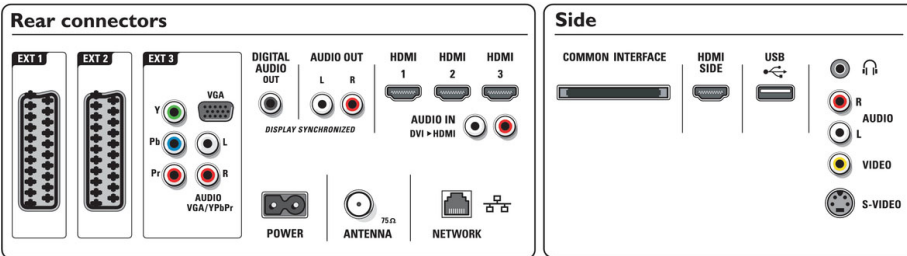

MPEG4*

- Tuner bantları: Hiperbant, S Kanalı, UHF, VHF

Bağlanabilirlik

- Ext 1 Scart: Sol/Sağ Ses, CVBS girişi, RGB
- Ext 2 Scart: Sol/Sağ Ses, CVBS girişi, RGB
- Ext 3: YPbPr, Sol/Sağ Ses girişi, VGA PC-girişi
- Ext 4: HDMI v1.3
- Ext 5: HDMI v1.3
- Ext 6: HDMI v1.3
- EasyLink (HDMI-CEC): Tek dokunuşla oynatma, Sistem ses kontrolü, Sistem bekleme
- Ön / Yan bağlantılar: HDMI v1.3, S-video girişi, CVBS girişi, Sol/Sağ Ses girişi, Kulaklık çıkışı, USB
- PC ağ bağlantısı: DLNA 1.0 onaylı
- Diğer bağlantılar: Analog ses Sol/Sağ çıkışı, S/PDIF çıkışı (koaksiyel), Ortak Arayüz

Güç

- Ortam sıcaklığı: 5 C° - 35 C°
- Şebeke elektrigi: AC 220 - 240 V +/- %10
- Güç tüketimi: 205 W
- Güç (Enerji tasarruf modu): 155 W
- Bekleme durumunda güç tüketimi: 0,15 W

Boyutlar

- Set boyutları (G x Y x D): 1004 x 645 x 111 mm
- Stand dahil boyutları ayarla (G x Y x D): 1004 x 712 x 201 mm
- Stand genişliği: 520 mm
- Ambalajla birlikte Ağırlık: 34,7 kg
- Ürün ağırlığı: 30,6 kg
- Ürün ağırlığı (+stand): 33,5 kg
- Kutu boyutları (G x Y x D): 1092 x 845 x 300 mm
- Renkli kabin: Hassas Krom ve yarı saydam
- VESA duvara monte edilmeye uygun: 200 x 200 mm

Aksesuarlar

- Birlikte Verilen Aksesuarlar: Dönebilen masaüstü standı, Duvara montaj aparatı, RF anten kablosu, Güç kablosu, Hızlı başlangıç kılavuzu, Kullanım Kılavuzu, Garanti belgesi, Uzaktan Kumanda, Uzaktan kumanda pilleri

Yayın tarihi 2019-11-12

Sürüm: 10.0.6

12 NC: 8670 000 38467
EAN: 87 12581 40784 1

© 2019 Koninklijke Philips N.V.
Tüm hakları saklıdır.

Teknik özellikler üzerinde önceden haber vermeden değişiklik yapılabilir. Ticari markalar, Koninklijke Philips N.V. şirketi veya ilgili kuruluşlara aittir.

www.philips.com

* DVB-T desteği sadece belirli ülkelerde sağlanır
* DVB-T MPEG4 yalnızca: Fransa, İspanya, Danimarka, Norveç, Finlandiya ve İsveç içindir. DVB-C MPEG4 yalnızca seçilen sağlayıcılar içindir: Danimarka, Norveç, Finlandiya, İsveç. En güncel bilgi televizyonun tip plakasında veya www.philips.com/support adresinde, belirli tip numarası altında bulunabilir.