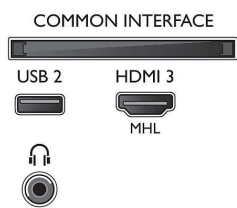

Προδιαγραφές

Ambilight

- Έκδοση Ambilight: 3 πλευρών

Εικόνα/Οθόνη

- Αναλογία Εικόνας: 16:9
- Μήκος διαγωνίου οθόνης (ίντσες): 55 ίντσες
- Μήκος διαγωνίου οθόνης (μετρικό): 139 εκ.
- Οθόνη: 4K Ultra HD LED
- Ανάλυση οθόνης: 3840 x 2160
- Βελτίωση εικόνας: Micro Dimming, 1100 PPI, Pixel Precise Ultra HD, Ultra Resolution

Υποστηριζόμενη ανάλυση οθόνης

- Είσοδοι βίντεο σε HDMI1: έως 4K UHD, 3840 x

2160 στα 30Hz

- Είσοδοι υπολογιστή σε HDMI1: έως 4K UHD, 3840 x 2160 στα 30Hz
- Είσοδοι υπολογιστή σε HDMI2/3: έως 4K UHD, 3840 x 2160 στα 60Hz
- Είσοδοι βίντεο σε HDMI2/3: έως 4K UHD, 3840 x 2160 στα 60Hz

Δέκτης/Λήψη/Μετάδοση

- Ψηφιακή τηλεόραση: DVB-T/T2/T2-HD/C/S/S2
- Αναπαραγωγή βίντεο: NTSC, PAL, SECAM
- Υποστήριξη MPEG: MPEG2, MPEG4
- Οδηγός τηλεοπτικού προγράμματος*: Electronic Program Guide 8 ημερών

- Ένδειξη ισχύος σήματος
- Teletext: Hypertext 1000 σελίδων
- Υποστήριξη HEVC

Χαρακτηριστικά Smart TV

- Αλληλεπίδραση με το χρήστη: SimplyShare, Με πιστοποίηση Wi-Fi Miracast*
- Interactive TV: HbbTV
- Πρόγραμμα: Pause TV, Εγγραφή μέσω USB*
- Εφαρμογές Smart TV*: Διαδικτυακά βιντεοκλάμπ, Ανοικτό πρόγραμμα περιήγησης στο Διαδίκτυο, Social TV, Τηλεόραση on demand, YouTube
- Ευκολία εγκατάστασης: Αυτόματος εντοπισμός συσκευών Philips, Οδηγός σύνδεσης συσκευών,

Connections

Side