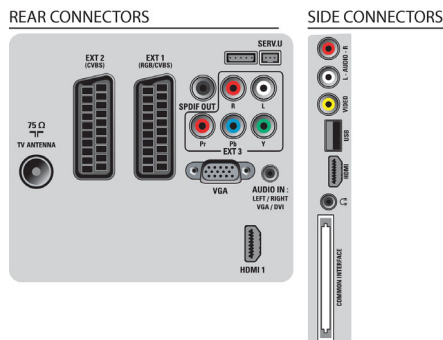

Csatlakoztathatóság

- Ext 1 Scart: Audio B/J, RGB
- Ext 2 Scart: Audio B/J, CVBS be
- Scart csatlakozók száma: 2
- Ext 3: YPbPr, Audió B/J bemenet
- HDMI 1: HDMI 1.3
- Elülső / oldalsó csatlakozók: HDMI 1.3, CVBS be, Audió B/J bemenet, Fejhallgató kimenet, USB 2.0
- EasyLink (HDMI-CEC): Lejátszás egy gombnyomásra, Rendszer-audiovezérlés, Készenlét, EasyLink, Rendszerinformáció (a menü nyelve)
- Egyéb csatlakozások: PC audio be, VGA PC-bemenet, S/PDIF kimenet (koaxiális), Általános interfész
- Összefoglaló: 2x HDMI, 1x USB, 2x SCART

Tápellátás

- Környezeti hőmérséklet: 5 °C-tól 35 °C-ig
- Tápellátás: 220-240 V; 50 Hz
- Energiafogyasztás (tipikus): 84,6 W
- Készenléti fogyasztás: 0,3 W
- Éves energiafogyasztás: 123,5 kWh
- Ólomtartalom: Igen*
- Higanytartalom: 42 mg

Méretek

- Egység méretei (Sz x Ma x Mé): 796 x 508,3 x 93 mm
- A készülék méretei állvánnyal (Sz x Ma x Mé): 796 x 556 x 220 mm
- Tömeg csomagolással együtt: 12,8 kg
- Termék tömege: 8,3 kg
- Termék tömege (+állvány): 9,4 kg
- Doboz méretei (Sz x Ma x Mé): 1026 x 610 x 160 mm
- A VESA szabvánnyal kompatibilis: 200 x 200 mm

Tartozékok

- Mellékelt tartozékok: Asztali állvány, Hálózati tápkábel, Rövid üzembe helyezési útmutató, Felhasználói kézikönyv, Garancialevél, Távezérlő, 2 db AAA elem

Kiadás dátuma
2019-06-28

Verzió: 3.1.3

12 NC: 8670 000 71934
EAN: 87 12581 58246 3

© 2019 Koninklijke Philips N.V.
Minden jog fenntartva.

A műszaki adatok előzetes figyelmeztetés nélkül változhatnak. Minden védjegy a Koninklijke Philips N.V. céget, vagy az illető jogtulajdonost illeti

www.philips.com

* 8 napos EPG, a szolgáltatás nem minden országban érhető el
* DVB-T, csak bizonyos országokban támogatott
* Az IEC62087 Ed 2 szabványnak megfelelő tipikus energiafogyasztás bekapcsolt állapotban.
* Az éves energiafogyasztás kiszámításának alapja a tipikus napi fogyasztás, napi 4 órára, évi 365 napra vonatkozóan.
* A készüléknek csak bizonyos részei vagy alkotóelemei tartalmaznak ólmot, amelyek esetében az RoHS irányelv nem tartalmaz alternatív technológiai eljárást.