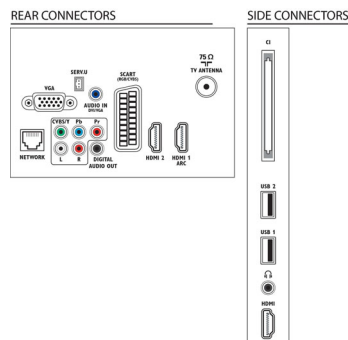

Alimentare

- Sursă de alimentare rețea: CA 220-240 V; 50-60 Hz
- Temperatură ambient: între 5 °C și 35 °C
- Consum în standby: $0,3\text{ W}$
- Clasă de etichetare energetică: B
- Etichetă energetică UE: 26 W
- Funcții economisire energie: Mod Eco, Dezactivare imagine (pentru radio)
- Consum anual de energie: 38 kWh

Accesorii

- Accesorii incluse: Cablu de alimentare, Telecomandă, 2 baterii AAA, Suport pentru masă, Ghid de inițiere rapidă, Broșură cu date juridice și pentru siguranță, Certificat de garanție
- Accesorii opționale: Adaptor USB wireless (PTA01)

Dimensiuni

- Lățime aparat: 514 mm
- Înălțime aparat: 323 mm
- Adâncime aparat: 45 mm
- Greutate produs: 3,8 kg
- Lățime aparat (cu suport): 514 mm
- Înălțime aparat (cu suport): 361 mm
- Adâncime aparat (cu suport): 147 mm
- Greutate produs (+ suport): 4 kg
- Lățime cutie: 570 mm
- Înălțime cutie: 405 mm
- Adâncime cutie: 126 mm
- Suport mural compatibil: 75 x 75 mm
- Greutate cu ambalaj inclus: 4,6 kg

Data apariției 2023-10-18

Versiune: 9.6.9

EAN: 87 12581 63663 0

© 2023 Koninklijke Philips N.V.
Toate drepturile rezervate.

Specificațiile pot fi modificate fără preaviz. Mărcile comerciale sunt proprietatea Koninklijke Philips N.V. sau a deținătorilor lor legali.

www.philips.com

* Televizorul suportă recepția DVB de emisiuni 'Free to air'. Este posibil ca anumiți operatori DVB să nu fie suportați. O listă actualizată puteți găsi în secțiunea Întrebări frecvente pe site-ul de asistență Philips. Pentru unii operatori, se cere acces condiționat și abonament. Pentru informații suplimentare, contactați-vă operatorul.

* Consum de energie în kWh pe an, conform consumului televizorului pentru 4 ore de funcționare pe zi, timp de 365 zile. Consumul real de energie variază în funcție de modul în care este utilizat televizorul.

* Consum tipic de energie în modul pornit, măsurat conform IEC62087 Ed 2.

* EPG pentru 8 zile, serviciu nedisponibil în toate țările

* Dispozitivul este adecvat pentru recepția transmisiilor televiziunii digitale terestre cu acces liber din Ungaria