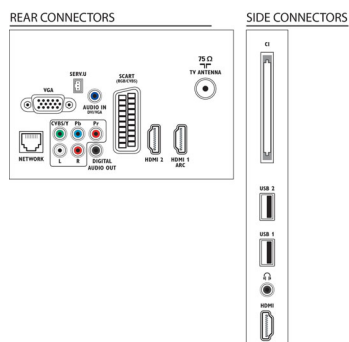

- Enkel installation: Enhetsanslutningsguide, Inställningsguide
- Lättanvänd: Allt i ett-knappen Home, Användarhandbok på skärmen
- Bildformatsjustering: 4:3, Autofyllning, Autozoom, Förstora film till 14:9, Förstora film till 16:9, Zooma underrubrik, Superzoom, Inte skalförändrad, Widescreen
- Text-TV: 1000-sidors Smart Text
- Uppgraderingsbar, inbyggd programvara: Guide för uppdatering av programvara, Programvara kan uppdateras via USB

Mottagare/mottagning/sändning

- Digital-TV: DVB-C MPEG2*, DVB-C MPEG4*, DVB-T MPEG2*, DVB-T MPEG4*
- Videouppspelning: NTSC, PAL, Secam

Effekt

- Nätström: 220-240 V, 50 Hz
- Omgivningstemperatur: 5 °C till 35 °C
- Energiklass: A+
- EU-energimärkning, effekt: tbc W
- Årlig strömförbrukning: tbc kWh
- Strömförbrukning i standby-läge: <0,3 W
- Strömsparfunktioner: Ekoläge, Tyst bild (för radio)
- Förekomst av bly: Ja*

Mått

- Lådans mått (B x H x D): 1205 x 702 x 160 mm
- Utrustningens mått (B x H x D): 977,2 x 589 x 42,9 mm
- Apparatstorlek med stativ (B x H x D): 977,2 x 628,7 x 210 mm
- Produktvikt: tbc kg
- Produktvikt (+stativ): 000 kg
- Vikt inkl. förpackning: tbc kg
- Kompatibelt väggfäste: 400 x 400 mm

Tillbehör

- Tillbehör som medföljer: Nätkabel, Fjärrkontroll, 2 x AAA-batterier, Bordsställning, Snabbstartguide, Broschyr med juridisk information och säkerhetsinformation, Garantibevis
- Extra tillbehör: Trådlös USB-adapter (PTA01)

Publiceringsdatum
2020-07-13

Version: 2.7.5

12 NC: 8670 000 86858
EAN: 87 12581 63356 1

© 2020 Koninklijke Philips N.V.
Med ensamrätt.

Specifikationerna kan ändras utan föregående meddelande. Alla varumärken tillhör Koninklijke Philips N.V. eller sina respektive ägare.

www.philips.com

* TV:n har funktioner för DVB-mottagning av kostnadsfria sändningar. Specifika DVB-operatörer kanske inte kan tas emot. Du hittar en uppdaterad lista i avsnittet med vanliga frågor på Philips supportwebbplats. För en del operatörer gäller villkorsbunden åtkomst och prenumerationer kan vara nödvändiga. Kontakta din operatör om du vill ha mer information.
* Årlig strömförbrukning beräknas på medelströmförbrukningen 4 timmar per dag, 365 dagar om året.
* Den här TV:n innehåller bly endast i vissa delar eller komponenter där det inte finns någon alternativ teknik, i enlighet med befintliga undantagsparagrafer i RoHS-direktivet.