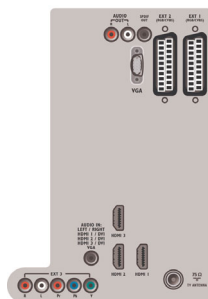

Pripojiteľnosť

- Ext 1 Scart: Zvuk Ľ/P, CVBS vstup, RGB
- Ext 2 Scart: Zvuk Ľ/P, CVBS vstup, RGB
- Ext 3: YPbPr, Zvukový vstup Ľ/P
- Predné/bočné konektory: HDMI v1.3, Vstup S-

video, CVBS vstup, Zvukový vstup Ľ/P, Slúchadlový výstup, USB

- Iné pripojenia: Analógový audio Ľavý/Pravý výstup, Počítačový zvukový vstup, PC-vstup VGA, Výstup S/PDIF (koaxiálny), Bežné rozhranie
- HDMI 1: HDMI v1.3
- HDMI 2: HDMI v1.3
- HDMI 3: HDMI v1.3
- EasyLink (HDMI-CEC): Prehrávanie jedným dotykcom, Pripojenie cez diaľkové ovládanie, Systémové ovládanie zvuku, Pohotovostný režim systému

Príkon

- Okolité teplota: 5 °C až 35 °C
- Napájanie zo siete: 220 – 240 V, 50 Hz
- Spotreba energie (typická): 146 W
- Spotr. energie v pohotovostnom stave: 0,15 W

Rozmery

- Rozmery súpravy (Š x V x H): 996 x 603 x 88 mm
- Rozmery zariadenia so stojanom (Š x V x H): 996 x 656 x 260 mm
- Váha vrátane balenia: 25,7 kg
- Hmotnosť produktu: 17,2 kg
- Hmotnosť produktu (+ stojan): 21,4 kg
- Rozmery krabice (Š x V x H): 1203 x 682 x 266 mm
- Farebná skrinka: Čierna ozdobná predná časť s tmavými titánovými reproduktormi
- Kompatibilné s upevnením na stenu VESA: 400 x 400 mm

Príslušenstvo

- Zahrnuté príslušenstvo: Stolový otočný stojan, Sieťový napájací kábel, Stručná príručka spustenia, Manuál používateľa, Potvrdenie záruky, Diaľkové ovládanie, Batérie pre diaľkové ovládanie, Disk CD-ROM

Rear connectors