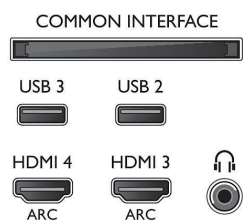

Műszaki adatok

Ambilight

- Ambilight szolgáltatások: A fal színéhez alkalmazkodó, Lounge üzemmód, Játék üzemmód, Ambilight+hue
- Ambilight változat: 3 oldalas

Kép/Kijelző

- Képfarmátum: 16:9
- Átlós képernyőméret (hüvelyk): 43 hüvelyk
- Átlós képernyőméret (metrikus): 108 cm
- Kijelző: 4K Ultra HD LED
- Panel felbontása: 3840x2160

- 3D: Passzív 3D, Játék teljes képernyőn 2 résztvevővel*, 2D - 3D átalakítás, Automatikus 3D felismerés
- Fényerő: 400 cd/m²
- Képfeldolgozó rendszer: Pixel Precise Ultra HD
- Képjávitás: Natural Motion (Természetes mozgás), 800 Hz-es Perfect Motion Rate, Micro Dimming Pro, Ultra felbontás

Támogatott képernyőfelbontás

- Számítógép bemenetek az összes HDMI-n: 60 Hz-

- en, max. 4K Ultra HD 3840x2160,
- Videobemenetek az összes HDMI-n: 24, 25, 30, 50, 60 Hz mellett, max. 4K Ultra HD 3840x2160p,

Hangolégység/Vétel/Adás

- Digitális TV: DVB-T/T2/C/S/S2
- Videolejátszás: NTSC, PAL, SECAM
- MPEG támogatás: MPEG2, MPEG4
- TV-műsorfüzet*: 8 napos elektronikus programfüzet
- Jelerősség kijelzése
- Teletext: 1000 oldalas Hypertext

Connections

Side