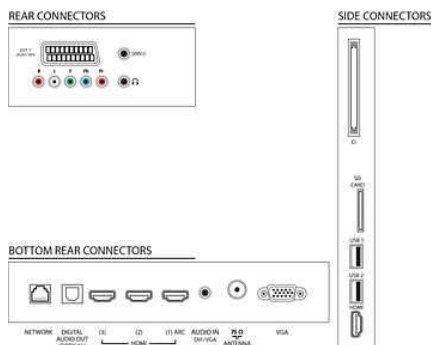

Liitännät

- Liittimiin tehdyt parannukset: Serial Xpress -liitäntä
- HDMI-liitäntöjen määrä: 4
- EasyLink (HDMI-CEC): Toisto yhdellä painikkeella, Järjestelmän valmiustila, Kaukosäätimen infrapunaliitäntä, Järjestelmän äänensäätö
- Etu- ja sivuliitännät: USB, HDMI
- Ext 1 Scart: Audio L/R, RGB, CVBS-tulo
- Muut liitännät: Kuulokelähtö, IEC75-antenni, Common Interface Plus (CI+), PC:n VGA- ja äänitulot (v/o)
- Ext 2: YPbPr-tulo

Lisätarvikkeet

- Mukana tulevat lisätarvikkeet: Kaukosäädin, Pöytäjalusta, jossa kiertonivel, Pikaopas, Takuuvihko
- Lisätarvikkeet: Kaukosäädin 22AV8573/00

Mitat

- Laitteen leveys: 759 mm
- Laitteen korkeus: 454 mm
- Laitteen syvyys: 39,3 mm
- Laitteen paino: 9,2 kg
- Laitteen leveys (jalustan kanssa): 759 mm
- Laitteen korkeus (jalustan kanssa): 528 mm
- Laitteen syvyys (jalustan kanssa): 235 mm