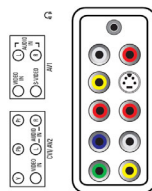

Tuner/Prijem/Vysielanie

- Vstup antény: 75 ohmový koaxiálny (IEC75)
- TV systém: PAL I, PAL B/G, PAL D/K, SECAM B/G, SECAM D/K, SECAM L/L'
- Prehrávanie videa: NTSC, SECAM, PAL
- Pásmo tunera: Hyperband, S-kanál, UHF, VHF
- Počet predvolených kanálov: 100
- Displej tuneru: oscilátor PLL

Pripojiteľnosť

- AV 1: Zvukový vstup Ľ/P, CVBS vstup, S-Video
- AV 2: Zvukový vstup Ľ/P, YPbPr
- AV 3: HDMI
- Ext 1 Scart: CVBS vstup/výstup, RGB
- Počet Scart konektorov: 1
- Iné pripojenia: Slúchadlový výstup, Počítačový zvukový vstup, PC-vstup VGA

Napájanie

- Okolité teplota: 5 °C až 40 °C
- Napájanie zo siete: 90-240 V AC, 50/60 Hz
- Spotreba energie: 55 W
- Spotr. energie v pohotovostnom stave: < 1 W

Príslušenstvo

- Zahrnuté príslušenstvo: Podstavec na stôl, Sieťový napájací kábel, Stručná príručka spustenia, Manuál používateľa, Registračná karta, Potvrdenie záruky, Diaľkové ovládanie, Batérie pre diaľkové ovládanie

Rozmery

- Farebná skrinka: Strieborná, v odliatej čiernej
- Rozmery súpravy (Š x V x H):

- 390 x 389 x 101 mm
- Rozmery zariadenia so stojanom (Š x V x H): 390 x 391,5 x 189,9 mm
- Hmotnosť produktu: 2,84 kg
- Hmotnosť produktu (+ stojan): 3,61 kg
- Rozmery krabice (Š x V x H): 452 x 437 x 164 mm
- Váha vrátane balenia: 5,4 kg
- Kompatibilné s upevnením na stenu VESA: 100 x 100 mm

Dátum vydania
2022-04-26

Verzia: 6.1.22

12 NC: 8670 000 27669
EAN: 87 12581 31977 9

© 2022 Koninklijke Philips N.V.
Všetky práva vyhradené.

Autor si vyhradzuje právo zmeny špecifikácií bez oznámenia. Ochranné známky sú majetkom Koninklijke Philips N.V. alebo ich príslušných vlastníkov.

www.philips.com