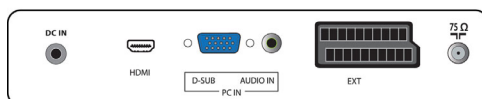

## Rozmery

- Farebná skrinka: Strieborná, v odliatej čiernej
- Rozmery súpravy (Š x V x H):

- 390 x 389 x 101 mm
- Rozmery zariadenia so stojanom (Š x V x H): 390 x 391,5 x 189,9 mm
- Hmotnosť produktu: 2,84 kg
- Hmotnosť produktu (+ stojan): 3,61 kg
- Rozmery krabice (Š x V x H): 452 x 437 x 164 mm
- Váha vrátane balenia: 5,4 kg
- Kompatibilné s upevnením na stenu VESA: 100 x 100 mm