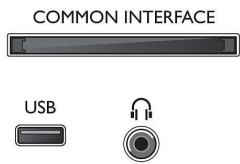

Otomatik Ses Sabitleyicisi, Bas Kontrolü, Akıllı Ses

Bağlantı

- HDMI bağlantı sayısı: 2
- EasyLink (HDMI-CEC): Uzaktan kumanda geçişi, Sistem ses kontrolü, Sistem bekleme, Tek dokunuşla oynatma
- Scart sayısı (RGB/CVBS): 1
- USB sayısı: 1
- Diğer bağlantılar: F tipi anten, Common Interface Plus (CI+), Dijital ses çıkışı (optik), Ses girişi (VGA/DVI), Kulaklık çıkışı, Servis konektörü, Uydu Konektörü, VGA PC Girişi

Güç

- Şebeke elektriği: AC 220 - 240 V 50/60 Hz
- Ortam sıcaklığı: 5°C - 35°C
- Bekleme modunda güç tüketimi: $0,3\text{ W}$
- Enerji Etiketleri Sınıfı: A+
- AB Enerji Etiketine uygun güç: 20 W
- Güç Tasarrufu Özellikleri: Otomatik kapama zamanlayıcı, Ekonomik mod, Görüntü dondurma (radyo için)
- Kapalı mod güç tüketimi: $0,3$
- Yıllık enerji tüketimi: 29 kWh

Aksesuarlar

- Birlikte verilen aksesuarlar: Uzaktan Kumanda, Masa üstü stand, Güç kablosu, Hızlı başlangıç kılavuzu, Yasal bilgiler ve güvenlik broşürü, Garanti Belgesi

Boyutlar

- Set Genişliği: 560 mm
- Set Yüksekliği: 336 mm
- Set Derinliği: 35 mm
- Ürün ağırlığı: 3 kg
- Set genişliği (stant ile): 560 mm
- Set yüksekliği (stant ile): 344 mm
- Set derinliği (stant ile): 112 mm
- Ürün ağırlığı (+stant): 3.2 kg
- Kutu genişliği: 630 mm
- Kutu yüksekliği: 415 mm
- Kutu derinliği: 100 mm
- Ambalajla birlikte Ağırlık: 4 kg
- Duvara montaja uyumlu: 75 x 75 mm

Connections

Side