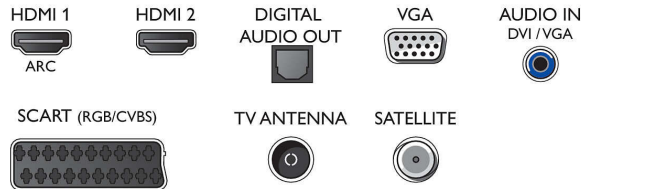

Otomatik Ses Sabitleyicisi, Bas Kontrolü, Akıllı Ses

Bağlantı

- HDMI bağlantı sayısı: 2
- EasyLink (HDMI-CEC): Uzaktan kumanda geçişi, Sistem ses kontrolü, Sistem bekleme, Tek dokunuşla oynatma
- Scart sayısı (RGB/CVBS): 1
- USB sayısı: 1
- Diğer bağlantılar: F tipi anten, Common Interface Plus (CI+), Dijital ses çıkışı (optik), Ses girişi (VGA/DVI), Kulaklık çıkışı, Servis konektörü, Uydu Konektörü, VGA PC Girişi

Güç

- Şebeke elektriği: AC 220 - 240 V 50/60 Hz
- Ortam sıcaklığı: 5°C - 35°C
- Bekleme modunda güç tüketimi: $0,3\text{ W}$
- Enerji Etiketleri Sınıfı: A+
- AB Enerji Etiketine uygun güç: 20 W
- Güç Tasarrufu Özellikleri: Otomatik kapama zamanlayıcı, Ekonomik mod, Görüntü dondurma (radyo için)
- Kapalı mod güç tüketimi: $0,3$
- Yıllık enerji tüketimi: 29 kWh

Aksesuarlar

- Birlikte verilen aksesuarlar: Uzaktan Kumanda, Masa üstü stand, Güç kablosu, Hızlı başlangıç kılavuzu, Yasal bilgiler ve güvenlik broşürü, Garanti Belgesi

Boyutlar

- Set Genişliği: 560 mm
- Set Yüksekliği: 336 mm
- Set Derinliği: 35 mm
- Ürün ağırlığı: 3 kg
- Set genişliği (stant ile): 560 mm
- Set yüksekliği (stant ile): 344 mm
- Set derinliği (stant ile): 112 mm
- Ürün ağırlığı (+stant): 3.2 kg
- Kutu genişliği: 630 mm
- Kutu yüksekliği: 415 mm
- Kutu derinliği: 100 mm
- Ambalajla birlikte Ağırlık: 4 kg
- Duvara montaja uyumlu: 75 x 75 mm

Connections

Side

Rear

Yayın tarihi 2023-10-18

Sürüm: 4.3.1

EAN: 87 18863 00300 8

© 2023 Koninklijke Philips N.V.
Tüm hakları saklıdır.

Teknik özellikler üzerinde önceden haber vermeden değişiklik yapılabilir. Ticari markalar, Koninklijke Philips N.V. şirketi veya ilgili kuruluşlara aittir.

www.philips.com

- EPG ve gerçek görünürlük (8 güne kadar) ülkeye ve operatöre bağlıdır.
- 365 gün boyunca günde 4 saat çalışan bir televizyonun güç tüketimine dayanan, yıl başına kWh enerji tüketimi. Gerçek enerji tüketimi televizyonun nasıl kullanıldığına göre değişir.
- TV, "Ücretsiz" yayınlar için DVB alımı destekler. Bazı DVB operatörleri desteklenmeyebilir. Güncel liste Philips destek web sitesinin SSS bölümünde bulunabilir. Bazı operatörler için Koşullu Erişim veya abonelik gerekmektedir. Daha fazla bilgi için operatörünüze başvurun.
- (Philips) yalnızca belirli Philips oynatıcılarıyla uyumludur.