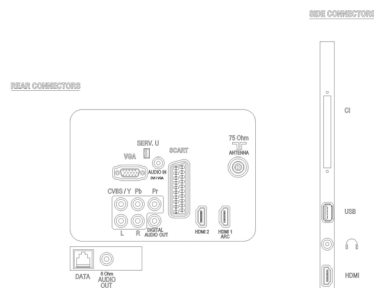

Technické údaje

Obraz/Displej

- Pomer strán: 16:9
- Diagonálny rozmer obrazovky (v palcoch): 26 palec
- Diagonálny rozmer obrazovky (metrický): 66 cm
- Farebná skrinka: Predok v dekoratívnom sivom odtieni s vysokolesklou čiernou skrinkou
- Displej: LED televízor s rozlíšením HD
- Rozlíšenie panela: 1366 x 768p

- Jas: 300 cd/m²
- Dokonalejšie zobrazenie: Digital Crystal Clear, 100 Hz Perfect Motion Rate
- Dynamický kontrast obrazovky: 100 000:1
- Uhol zobrazenia: 178° (H) / 178° (V)

Podporované rozlíšenie displeja

- Počítačové vstupy: až do 1920 x 1080 pri 60 Hz
- Video vstupy: 24, 25, 30, 50, 60 Hz, až do 1920 x

1080p

Tuner/Prijem/Vysielanie

- Vstup antény: 75 ohmový koaxiálny (IEC75)
- TV systém: PAL, SECAM
- Digitálna TV: DVB-C MPEG4*, DVB-C MPEG2*, DVB-T MPEG2*, DVB-T MPEG4*
- Prehrávanie videa: PAL, SECAM, NTSC