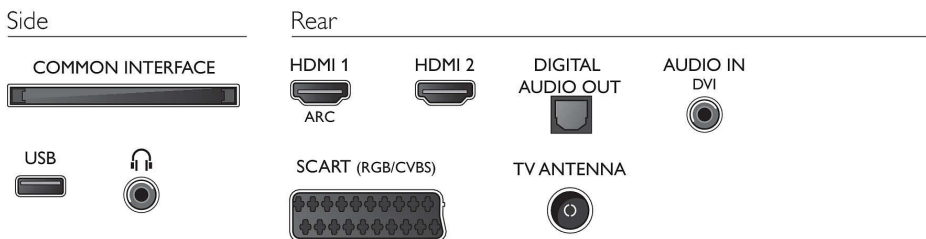

Tápellátás

- Hálózati tápellátás: 220–240 V AC, 50/60 Hz
- Környezeti hőmérséklet: 5 °C-tól 35 °C-ig
- Fogyasztás készenléti üzemmódban: $0,3\text{ W}$
- Energiacímke-osztály: A+
- EU energiacímke szerinti teljesítmény: 46 W
- Energiamegtakarítási funkciók: Automatikusan kikapcsoló időzítő, Eco mód, Kép némítása (rádióhoz)
- Energiafogyasztás kikapcsolt módban: $0,3$
- Éves energiafogyasztás: 67 kWh

Tartozékok

- Mellékelt tartozékok: Távvezérlő, 2 db AAA elem, Asztali állvány, Hálózati tápkábel, Gyors üzembe helyezési útmutató, Jogi és biztonsági brosúra, Garancialevél

Méret

- Készülék szélessége: 918 mm
- Készülék magassága: 531 mm
- Készülék mélysége: 77 mm
- Termék tömege: 8,8 kg
- Készülék szélessége (állvánnyal együtt): 918 mm
- Készülék magassága (állvánnyal együtt): 570 mm
- Készülék mélysége (állvánnyal együtt): 257 mm
- Termék tömege (+állvány): 9.1 kg
- Doboz szélessége: 1050 mm
- Doboz magassága: 695 mm
- Doboz mélysége: 131 mm
- Tömeg, a csomagolással együtt: 11,2 kg
- Fali tartóval kompatibilis: 200 x 200 mm

Connections

Kiadás dátuma
2023-10-22

Verzió: 6.2.1

EAN: 87 18863 00314 5

© 2023 Koninklijke Philips N.V.
Minden jog fenntartva.

A műszaki adatok előzetes figyelmeztetés nélkül változhatnak. Minden védjegy a Koninklijke Philips N.V. céget, vagy az illető jogtulajdonost illeti

www.philips.com

* Az elektronikus műsorfüzet (EPG) és a tényleges megtekinthetőség (legfeljebb 8 napig) ország- és szolgáltatófüggő.
* Éves energiafogyasztás kWh-ban - a televízió 365 napon át tartó, napi 4 órányi működtetéséhez szükséges áramfogyasztást alapul véve. A tényleges energiafogyasztás a televízió használati módjától függ.
* Az eszköz alkalmas a magyarországi földfelszíni, szabad hozzáférésű digitális televíziós műsorszórás vételére.
* (Philips) csak adott Philips lejátszó készülékkel kompatibilis.