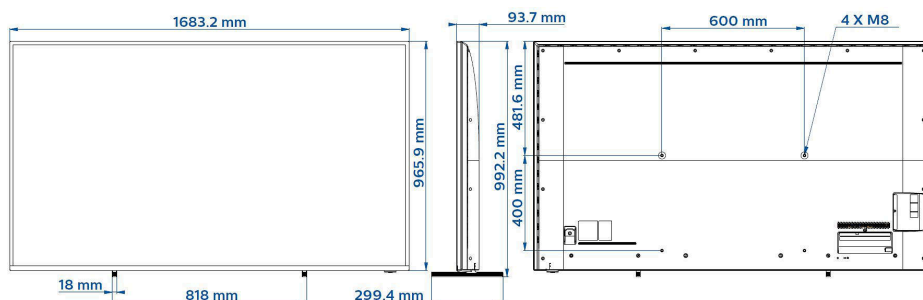

Specificaties

Beeld/scherm

Schermdiagonaal (inch): 75 inch
Schermdiagonaal (centimeters): 189 cm
Display: 4K Ultra HD-LED
Schermresolutie: 3840 x 2160 p
Helderheid: 380 cd/m²

Ondersteunde beeldschermresolutie

Ontwerp/Design

Kleur: Zilver

Afmetingen

Breedte van het apparaat: 1683 mm
Hoogte van het apparaat: 966 mm
Diepte van het apparaat: 94 mm
Gewicht van het product: 33,5 kg
Breedte van het apparaat (met standaard): 1683 mm
Hoogte van het apparaat (met standaard): 993 mm
Diepte van het apparaat (met standaard): 299 mm
Gewicht (incl. standaard): 34.2 kg
Geschikt voor wandmontage: 600 x 400 mm, M8