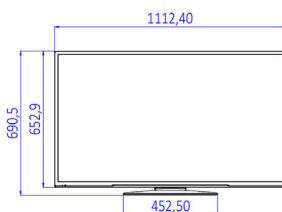

- Unterstützte Musikformate: MP3, AAC, WAV, WMA (v2 bis v9.2)
- Unterstützte Untertitelformate: SRT, SSA SUB, ASS, SMI, TXT
- Unterstützte Bildformate: BMP, JPG, PNG
- Unterstützte Videoauflösung bei USB: bis zu 1.920 x 1.080 p bei 30 Hz
- Multimedia-Anschlüsse: USB

Audio

- Soundausgabeleistung: 16 (2 x 8) W
- Lautsprecher: 2.0, Nach unten gerichtet
- Audiofunktionen: Equalizer, Balance, AVL, Incredible Surround, Dynamischer Bass

Leistung

- Netzstrom: 220 bis 240 V, 50 bis 60 Hz
- Umgebungstemperatur: 5 °C bis 45 °C
- Standby-Stromverbrauch: $\leq 0,3\text{ W}$
- Energieeffizienzklasse: A++
- Stromversorgung mit EU-Energie-Label: 49 W
- Energiesparfunktionen: Eco-Modus
- Jährlicher Energieverbrauch: 71 kWh

Zubehör

- Inklusive: Fernbedienung 22AV1407A/12, 2 x AAA-Batterien, Tischfuß, Garantiekarte, Broschüre zu rechtlichen und Sicherheitsinformationen
- Optional: Konfiguration RC 22AV9573A

Seitliche Anschlüsse

- CI-Steckplatz: CI+ 1.3
- Kopfhörerausgang: Mini-Buchse
- USB1: USB 2.0
- AV-Eingang: CVBS + L/R (Cinch)

Rückseitige Anschlüsse

- Scart: FBAS, RGB, SVHS
- Antenne: IEC-75
- HDMI1: HDMI 1.4, ARC
- Digitaler Audio-Ausgang: Koaxial (SPDIF)
- VGA-Eingang: D-Sub, 15-polig
- HDMI2: HDMI 1.4

bessere Anschlussmöglichkeiten

- EasyLink (HDMI CEC): System-Start, System-Standby

Ausstellungsdatum
2024-01-08

Version: 1.0.1

EAN: 87 18863 00934 5

© 2024 Koninklijke Philips N.V.
Alle Rechte vorbehalten.

Technische Daten können ohne vorherige Ankündigung geändert werden. Die Marken sind Eigentum von Koninklijke Philips N.V. oder der jeweiligen Firmen.

www.philips.com

Design

- Farbe: Schwarz

Abmessungen

- Gerätebreite: 1.112 mm
- Gerätehöhe: 653 mm
- Gerätetiefe: 60/91 mm
- Produktgewicht: 10,5 kg
- Gerätebreite (inkl. Fuß): 1112 mm
- Gerätehöhe (inkl. Fuß): 691 mm
- Gerätetiefe (inkl. Fuß): 220 mm
- Produktgewicht (inkl. Standfuß): 11,4 kg
- Kompatible Wandhalterung: M6, 200 x 200 mm

* Die Verfügbarkeit der Funktionen ist von der durch den Systemintegrator gewählten Implementierung abhängig.
* Durchschnittlicher Stromverbrauch bei Betrieb entsprechend IEC62087 Ed. 2. Der tatsächliche Energieverbrauch hängt davon ab, wie der Fernseher verwendet wird.
* Einige Komponenten dieses Fernsehers, bei denen technologisch keine Alternative besteht, enthalten Blei. Dies entspricht der geltenden Ausnahmeregelung der RoHS-Richtlinie.