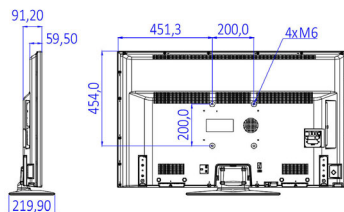

- Unterstützte Musikformate: MP3, AAC, WAV, WMA (v2 bis v9.2)
- Unterstützte Untertitelformate: SRT, SSA SUB, ASS, SMI, TXT
- Unterstützte Bildformate: BMP, JPG, PNG
- Unterstützte Videoauflösung bei USB: bis zu 1.920 x 1.080 p bei 30 Hz
- Multimedia-Anschlüsse: USB

Audio

- Soundausgabeleistung: 16 (2 x 8) W
- Lautsprecher: 2.0, Nach unten gerichtet
- Audiofunktionen: Equalizer, Balance, AVL, Incredible Surround, Dynamischer Bass

Leistung

- Netzstrom: 220 bis 240 V, 50 bis 60 Hz
- Umgebungstemperatur: 5 °C bis 45 °C
- Standby-Stromverbrauch: $\leq 0,3\text{ W}$
- Energieeffizienzklasse: A++
- Stromversorgung mit EU-Energie-Label: 49 W
- Energiesparfunktionen: Eco-Modus
- Jährlicher Energieverbrauch: 71 kWh

Zubehör

- Inklusive: Fernbedienung 22AV1407A/12, 2 x AAA-Batterien, Tischfuß, Garantiekarte, Broschüre zu rechtlichen und Sicherheitsinformationen
- Optional: Konfiguration RC 22AV9573A

Seitliche Anschlüsse

- CI-Steckplatz: CI+ 1.3
- Kopfhörerausgang: Mini-Buchse
- USB1: USB 2.0
- AV-Eingang: CVBS + L/R (Cinch)

Rückseitige Anschlüsse

- Scart: FBAS, RGB, SVHS
- Antenne: IEC-75
- HDMI1: HDMI 1.4, ARC
- Digitaler Audio-Ausgang: Koaxial (SPDIF)
- VGA-Eingang: D-Sub, 15-polig
- HDMI2: HDMI 1.4

bessere Anschlussmöglichkeiten

- EasyLink (HDMI CEC): System-Start, System-Standby

Ausstellungsdatum
2024-01-08

Version: 1.0.1

EAN: 87 18863 00934 5

© 2024 Koninklijke Philips N.V.
Alle Rechte vorbehalten.

Technische Daten können ohne vorherige Ankündigung geändert werden. Die Marken sind Eigentum von Koninklijke Philips N.V. oder der jeweiligen Firmen.

www.philips.com

Design

- Farbe: Schwarz

Abmessungen

- Gerätebreite: 1.112 mm
- Gerätehöhe: 653 mm
- Gerätetiefe: 60/91 mm
- Produktgewicht: 10,5 kg
- Gerätebreite (inkl. Fuß): 1112 mm
- Gerätehöhe (inkl. Fuß): 691 mm
- Gerätetiefe (inkl. Fuß): 220 mm
- Produktgewicht (inkl. Standfuß): 11,4 kg
- Kompatible Wandhalterung: M6, 200 x 200 mm

* Die Verfügbarkeit der Funktionen ist von der durch den Systemintegrator gewählten Implementierung abhängig.
* Durchschnittlicher Stromverbrauch bei Betrieb entsprechend IEC62087 Ed. 2. Der tatsächliche Energieverbrauch hängt davon ab, wie der Fernseher verwendet wird.
* Einige Komponenten dieses Fernsehers, bei denen technologisch keine Alternative besteht, enthalten Blei. Dies entspricht der geltenden Ausnahmeregelung der RoHS-Richtlinie.