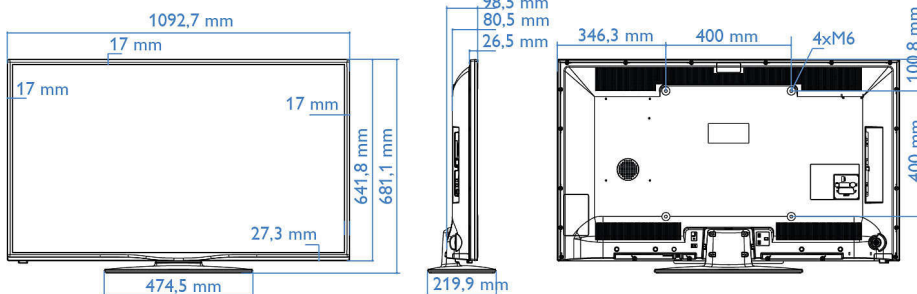

## Immagine/Display

- Formato: 16:9
- Dim. diagonale schermo (pollici): 48 pollici
- Dim. diagonale schermo (metrico): 122 cm
- Display: LED Full HD
- Risoluzione del display: 1920x1080p
- Luminosità: 300 cd/m<sup>2</sup>
- Miglioramento dell'immagine: Digital Crystal Clear, 100 Hz Perfect Motion Rate
- Angolo visuale: 178° (O) / 178° (V)

## Dimensioni (lxpxa)

- Larghezza set: 1093 mm
- Altezza set: 642 mm

Data di rilascio  
2024-04-04

Versione: 3.1.1

EAN: 87 18863 00386 2

© 2024 Koninklijke Philips N.V.  
Tutti i diritti riservati.

Le specifiche sono soggette a modifica senza preavviso. I marchi sono di proprietà di Koninklijke Philips N.V. o dei rispettivi detentori.