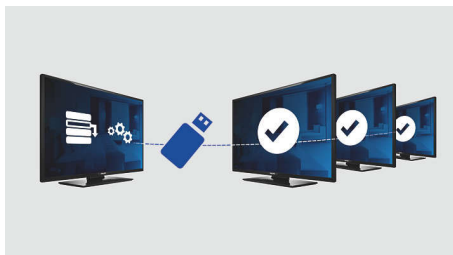

Copia USB

Consente di copiare in modalità wireless tutte le impostazioni di programmazione e dei canali

da un televisore ad altri televisori in meno di un minuto. Questa funzione assicura uniformità tra i televisori e riduce significativamente i tempi di installazione e i costi.

PrisonMode

Al fine di poter controllare le comunicazioni, questo TV è dotato di un'impostazione specifica per le carceri. Questa modalità di sicurezza avanzata disattiva determinate impostazioni non richieste dal settore della detenzione come televideo, guida EPG, sottotitoli e porte USB.