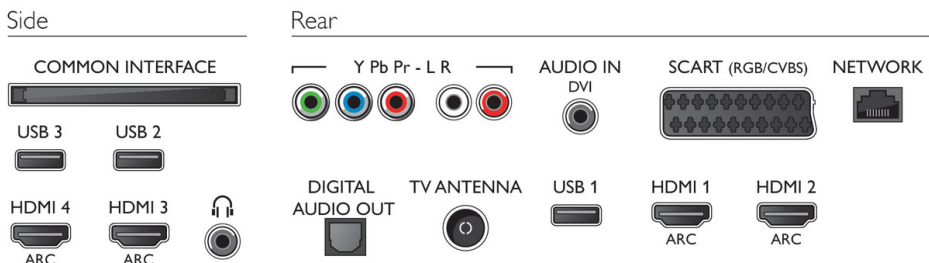

- Компютърни входове на всички HDMI: до FHD 1920x1080@60Hz, @ 60 Hz
- Видео входове на всички HDMI: до FHD 1920x1080p, @ 24, 25, 30, 50, 60 Hz

Тuner / Приемане / Предаване

- Цифров телевизор: DVB-T/T2
- Поддръжка на MPEG: MPEG2, MPEG4
- Възпроизвеждане на видео: NTSC, PAL, SECAM
- Телевизионен справочник на програмите*: Електронен справочник на програмите за 8 дни
- Индикатор за силата на сигнала
- Телетекст: 1000 страници Hypertext

Захранване

- Мрежово захранване: Променлив ток 220-240 V, 50/60 Hz
- Температура на околната среда: от 5°C до 35°C
- Мощност по Енергиен етикет на EC: 48 W

- Консумация на енергия годишно: 70 kWh
- Енергиен етикет с клас: A+
- Мощност на потребление в режим на готовност: < 0,5 W
- Консумирана мощност в режим изключено: < 0,3 W
- Функции за пестене на електроенергия: Автоматичен таймер за изключване, Изключване на образа (за радио)

Размери

- Габарити на кутията (Ш x В x Д): 1200 x 715 x 131 мм
- Габарити на апарата (Ш x В x Д): 1082 x 623 x 78 мм
- Габарити на апарата със стойката (Ш x В x Д): 1082 x 686 x 249 мм
- Тегло на изделието: 12,4 кг
- Тегло на изделието (със стойката): 13,9 кг
- Тегло вкл. опаковката: 17 кг
- Съвместим с VESA конзола за стена: 200 x 200 мм

Акcesoари

- Акcesoари в комплекта: Дистанционно управление, 2 бр. батерии тип AAA, Настолна стойка, Захранващ кабел, Ръководство за бърз старт, Брошура за правни въпроси и безопасност

Connections

Дата на издаване
2019-06-17

Версия: 4.1.1

12 NC: 8670 001 23747
EAN: 87 18863 00266 7

© 2019 Koninklijke Philips N.V.
Всички права запазени.

Спецификациите могат да се променят без предупреждение. Търговските марки са собственост на Koninklijke Philips N.V. или на съответните си притежатели.

www.philips.com

- ЕСП и действителният обхват на програмите (до 8 дни) зависи от страната и оператора.
- Предлаганите приложения за Android се различават според държавата. За повече подробности посетете вашия Google Play Магазин.
- Годишна консумация на енергия в kWh въз основа на консумацията на телевизора при работа 4 часа на ден, 365 дни. Действителната консумация на енергия зависи от това как се използва телевизорът.
- Телевизорът поддържа приемане на DVB за предавания със свободен ефирен достъп. Възможно е определени DVB оператори да не се поддържат. Актуализиран списък може да бъде намерен в раздела с често задавани въпроси на уеб сайта за поддръжка на Philips. За някои оператори се изисква модул за условен достъп и абонамента. Обърнете се към вашия оператор за повече информация.
- (Philips) съвместим само с конкретен плейър Philips.
- Функционалността Google Cast зависи от приложенията и устройствата Google Cast Ready. За повече подробности, моля, посетете продуктова страница на Google Cast.
- Приложението Philips TV Remote и свързаните с него функции зависят от модела телевизор, оператора и страната, както и от модела смарт устройство и неговата операционна система. За повече информация посетете: www.philips.com/TVRemoteapp.
- Предложенията за приложението Smart TV се различават според модела и държавата. За повече информация посетете: www.philips.com/smarttv.
- Записването на USB е възможно само за цифрови канали и записите може да са ограничени чрез защита на предаването срещу копиране (CI+). Може да има ограничения за определени страни и канали.
- Съвместимостта зависи от сертификацията по Wi-Fi Miracast и Android 4.2 и следващи версии. За повече информация вижте документацията на вашето устройство.