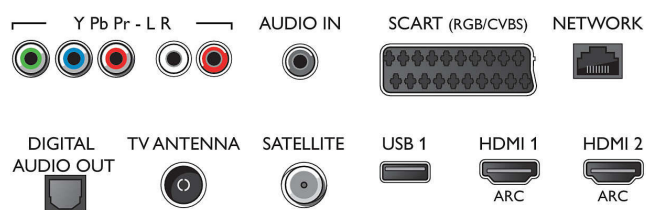

Тuner / Приемане / Предаване

- Цифров телевизор: DVB-T/C/S/S2
- Възпроизвеждане на видео: NTSC, PAL, SECAM
- Поддръжка на MPEG: MPEG2, MPEG4
- Телевизионен справочник на програмите*:

Connections

Side

Rear