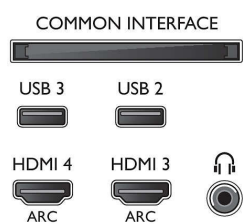

Спецификации

Ambilight

- Функции на Ambilight: Ambilight+Hue, Режим игра, Вграден Ambilight+Hue, Адаптиране към цвета на стената, Приспособяване към разстоянието до стената, Режим "фоайе", Ambilight за 3D
- Версия на Ambilight: 3-странен

Картина/дисплей

- Съотношение на размерите на картината: 16:9
- Размер на екрана по диагонал (инчове): 65 инч
- Размер на екрана по диагонал (метрична с-ма):

164 см

- Дисплей: 4K Ultra HD LED
- Разделителна способност на екрана: 3840 x 2160
- 3D: Active 3D, Игри с двама играчи на цял екран*, 2D-3D конвертиране, Автоматично откриване на 3D
- Яркост: 400 cd/m²
- Блок за обработка на картината: Pixel Precise Ultra HD
- Подобрение на картината: Natural Motion, 800 Hz Perfect Motion Rate, Micro Dimming Pro, Разделителна способност Ultra

Поддържана разделителна способност на дисплея

- Компютърни входове на всички HDMI: @ 60 Hz, до 4K Ultra HD 3840 x 2160
- Видео входове на всички HDMI: @ 24, 25, 30, 50, 60 Hz, до 4K Ultra HD 3840 x 2160 p

Тuner / Приемане / Предаване

- Цифров телевизор: DVB-T/C/S/S2
- Възпроизвеждане на видео: NTSC, PAL, SECAM
- Поддръжка на MPEG: MPEG2, MPEG4
- Телевизионен справочник на програмите*:

Connections

Side