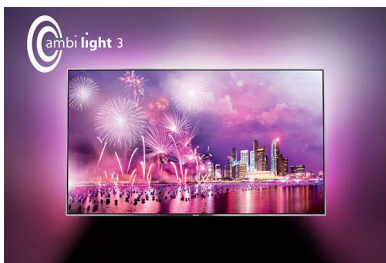

Акценти

Четириточкова стойка

Новата ни иновативна стойка създава илюзията, че металните крачета от двете страни с издигат устройството над масата. Създава се впечатление за изключителна лекота и ненадрапчива елегантност.

Естествени материали

Домът ви отразява вашия стил. Избрахме ненадрапчиви, изтънчени цветове и покрития и ги комбинирахме с автентични качествени материали, за да създадем дизайни за телевизори, които се вписват безпроблемно в интериора ви.

3-странен Ambilight

Създали сте дом, който не е просто къща, така че защо да не изберете телевизор, който също е топъл и уютен? Уникалната технология Ambilight от Philips прави екрана ви много по-широк, а зрителското ви изживяване по-завладяващо, като прожектира особено широко сияние от три страни на телевизионния ви екран върху стената зад него. Цветовете, наситеността и вълнението се пренасят отвъд екрана и влизат във всекидневната ви, внасяйки по-вълнуващо, наситено и завладяващо зрителско изживяване.

4K Ultra HD

Ultra HD телевизорът разполага с 4 пъти по-висока разделителна способност в сравнение с обикновен Full HD телевизор. С над 8 милиона пиксела и уникалната ни технология за мащабиране Ultra Resolution ще се наслаждавате на подобрени

изображения независимо какво е оригиналното съдържание. Възползвайте се от подобрена рязкост, повишено усещане за дълбочина, превъзходен контраст, плавно естествено движение и безупречни детайли.