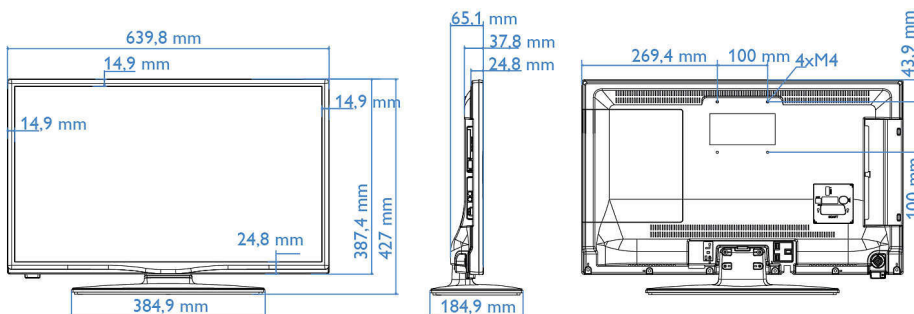

Technické údaje

Obraz/Displej

- Pomer strán: 16:9
- Diagonálny rozmer obrazovky (v palcoch): 28 palec
- Diagonálny rozmer obrazovky (metricky): 70 cm
- Displej: LED televízor s rozlíšením HD
- Rozlíšenie panela: 1366 x 768p
- Jas: 300 cd/m²
- Dokonalejšie zobrazenie: Digital Crystal Clear, 100 Hz Perfect Motion Rate
- Uhol zobrazenia: 178° (H) / 178° (V)

Vylepšenie pripojiteľnosti

- EasyLink (HDMI-CEC): Prehrávanie jedným dotykcom, Pohotovostný režim systému
- HDMI: ARC (všetky porty)

Dizajn

- Farba: Čierna

Rozmery

- Šírka prístroja: 640 mm

- Výška prístroja: 387 mm
- Hĺbka prístroja: 38/65 mm
- Hmotnosť výrobku: 4,6 kg
- Šírka zostavy (so stojanom): 640 mm
- Výška zostavy (so stojanom): 427 mm
- Hĺbka zostavy (so stojanom): 185 mm
- Hmotnosť produktu (+ stojan): 5,1 kg
- Kompatibilné s nástennými držiakmi: 100 x 100 mm, M4