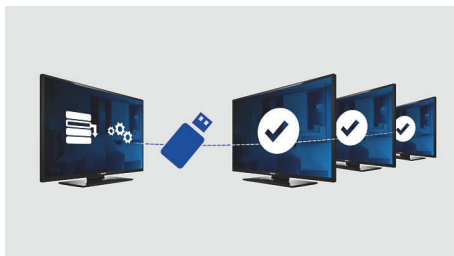

Vynikajúci zážitok z pozerania a pohodlie hostí

- USB na prehrávanie multimédií
- Nízka spotreba energie
- Televízor s technológiou LED pre obraz s neuveriteľným kontrastom

PHILIPS

Hlavné prvky

LED TV

Vďaka podsvieteniu LED sa môžete tešiť z nízkej spotreby a nádherných obrazov, ako aj vysokého jas, úžasného kontrastu a živých farieb.

Uvítacia stránka

Uvítacia stránka sa zobrazí pri každom zapnutí televízora. Možno ju jednoducho prispôbiť a zakomponovať do nej značku pri inštalácii pomocou jednoduchého uvítacieho obrázka vo formáte .png.

USB klonovanie

Umožňuje jednoducho kopírovať všetky naprogramované nastavenia a nastavenia programovania kanálov z jedného TV prijímača

do druhých TV prijímačov za menej ako minútu. Funkcia zaisťuje rovnaké nastavenie medzi TV prijímačmi a značne znižuje čas a náklady potrebné na inštaláciu.