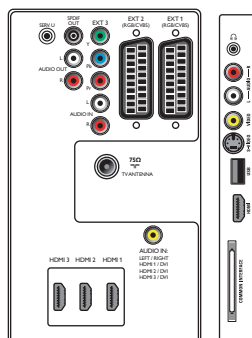

Connectivité

- Ext. 1 SCART: Audio G/D, Entrée/sortie CVBS, RVB
- Ext. 2 SCART: Audio G/D, Entrée/sortie CVBS, RVB
- Ext 3: YUV, Entrée audio G/D
- Ext. 4: HDMI v1.3
- Ext. 5: HDMI v1.3
- Ext. 6: HDMI v1.3
- EasyLink (HDMI-CEC): Activation instantanée de la lecture, Mise en veille du système
- Connexions avant/latérales: HDMI v1.3, Entrée S-Vidéo, Entrée CVBS, Entrée audio G/D, Sortie casque, USB
- Autres connexions: Sortie audio analogique G/D, Entrée audio PC, Sortie S/PDIF (coaxiale), Interface commune

Puissance

- Température ambiante: De 5 °C à 35 °C
- Puissance électrique: 220 - 240 V, 50/60 Hz
- Consommation électrique: 140 W
- Consommation en veille: 0,15 W

Dimensions

- Dimensions de l'appareil (l x H x P): 819 x 518 x 95 mm
- Dimensions de l'appareil (support inclus) (l x H x P): 819 x 579 x 220 mm
- Poids (emballage compris): 19 kg
- Poids du produit: 13 kg
- Poids du produit (support compris): 16 kg
- Dimensions de l'emballage (l x H x P): 918 x 629 x 255 mm
- Couleur du coffret: Panneau avant High Gloss Black avec boîtier noir
- Compatible avec fixations murales VESA: 200 x 300 mm

Accessoires

- Accessoires fournis: Support de table pivotant, Cordon d'alimentation, Guide de mise en route, Mode d'emploi, Certificat de garantie, Télécommande, Piles pour télécommande

Stereo system					Transmission system					
2CS DK	NICAM DK	2CS BG	NICAM I	NICAM LL	PAL BG	PAL D/K	PAL I	SECAM BG	SECAM DK	SECAM LL
•	•	•	•	•	•	•	•	•	•	•

Date de publication
2011-06-29

Version: 4.0.22

12 NC: 8670 000 36258
EAN: 87 12581 38883 6

© 2011 Koninklijke Philips Electronics N.V.
Tous droits réservés.

Les caractéristiques sont sujettes à modification sans préavis. Les marques commerciales sont la propriété de Koninklijke Philips Electronics N.V. ou de leurs détenteurs respectifs.

www.philips.com