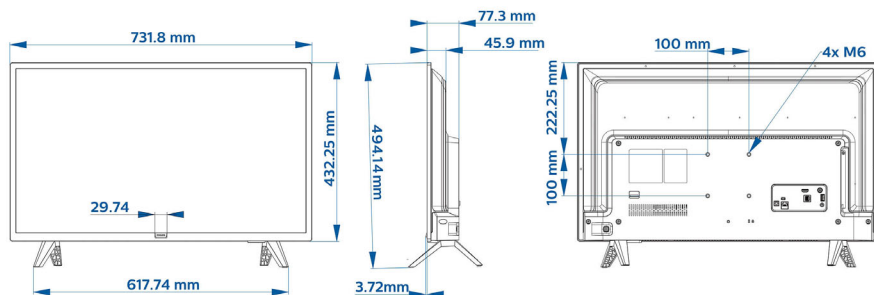

Műszaki adatok

Kép/Kijelző

- Átlós képernyőméret (hüvelyk): 32 hüvelyk
- Átlós képernyőméret (metrikus): 80 cm
- Kijelző: D-LED, LED HD TV
- Panel felbontása: 1366 x 768p
- Fényerő: 250 cd/m²
- Megtekintési szögtartomány: 178° (H) / 178° (V)

Hangolóegység/Vétel/Adás

- Digitális TV: DVB-T/T2/C, HEVC FHD (akár

1080p60)

- Analóg TV: PAL
- IP lejátszás: Multicast, Unicast

Jellemzők

- Egyszerű használat: Képstílus, Hangstílus
- Digitális szolgáltatások: 8d elektronikus műsorfüzet (EPG), Now&Next, MHEG, Teletext, HbbTV, Feliratok
- Helyi vezérlés: Botkormány

Vendéglátási funkciók

- Hotel üzemmód: Joystick-vezérlés zár, Menüzár, Csatornabeállító menüzár, Hangerő-korlátozás
- Fegyintézeti mód: Fokozott biztonság üzemmód, TXT/MHEG/USB/EPG/Feliratzár
- Időzítő: Elalváskapcsoló, Ébresztőóra, Ébresztés csatorna, Ébresztőhangok
- Bekapcsolás szabályzó: Csatorna, Szolgáltatás, Képformátum, Hangerő, Képstílus
- Teljesítmény-szabályozás: Gyors üzembehelyezési