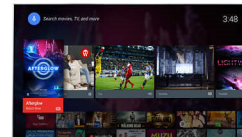

### Dvojezgreni procesor + Android

Sustav Android na televizoru omogućava navigaciju, pokretanje aplikacija i reprodukciju videozapisa na izuzetno brz, intuitivan i zabavan način. Android oslobađa snagu našeg dvojezrenog procesora, omogućavajući brzo i lako izvršavanje zadataka.