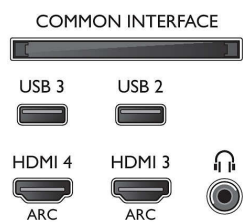

Specifikacije

Ambilight

- Ambilight značajke: Mogućnost prilagodbe boji zida, Način rada sa svjetlom za opuštanje, Način rada za igre, Ambilight+Hue
- Ambilight verzija: s 2 strane

Slika/Prikaz

- Omjer širine i visine: 16:9
- Veličina dijagonale zaslona (inč): 32 inča
- Dijagonala zaslona (u cm): 80 cm
- Zaslona: LED Full HD
- Rezolucija zaslona: 1920 x 1080 piksela

- Svjetlina: 350 cd/m²
- Napredne značajke slike: Natural Motion, 500 Hz Perfect Motion Rate, Pixel precise HD, Micro Dimming Pro

Podržana rezolucija zaslona

- Računalni ulazi na svim HDMI: do FHD 1920x1080 pri 60 Hz, pri 60 Hz
- Video ulazi na svim HDMI: do FHD 1920x1080p, pri 24, 25, 30, 50, 60 Hz

Tjuner / Prijem / Prijenos

- Digitalni televizor: DVB-T/C
- Reprodukcijski videozapisi: NTSC, PAL, SECAM
- Podrška za MPEG: MPEG2, MPEG4
- Vodič kroz programe*: Elektronički vodič kroz programe za 8 dana
- Indikator jačine signala
- Teletext: Hipertekst od 1000 stranica

Android TV

- OS: Android™ 5.1 (Lollipop)
- Prethodno instalirane aplikacije: Google Play

Connections

Side