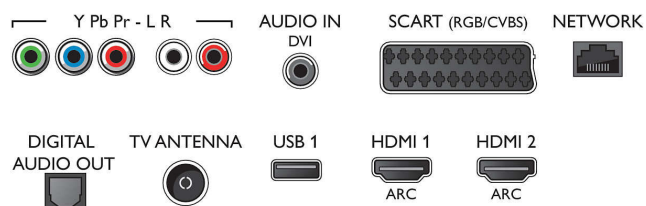

Specifikacije

Ambilight

- Ambilight značajke: Mogućnost prilagodbe boji zida, Način rada sa svjetlom za opuštanje, Način rada za igre, Ambilight+Hue
- Ambilight verzija: s 2 strane

Slika/Prikaz

- Omjer širine i visine: 16:9
- Veličina dijagonale zaslona (inč): 32 inča
- Dijagonala zaslona (u cm): 80 cm
- Zaslona: LED Full HD
- Rezolucija zaslona: 1920 x 1080 piksela

- Svjetlina: 350 cd/m²
- Napredne značajke slike: Natural Motion, 500 Hz Perfect Motion Rate, Pixel precise HD, Micro Dimming Pro

Podržana rezolucija zaslona

- Računalni ulazi na svim HDMI: do FHD 1920x1080 pri 60 Hz, pri 60 Hz
- Video ulazi na svim HDMI: do FHD 1920x1080p, pri 24, 25, 30, 50, 60 Hz

Tjuner / Prijem / Prijenos

- Digitalni televizor: DVB-T/C
- Reprodukcijski videozapisi: NTSC, PAL, SECAM
- Podrška za MPEG: MPEG2, MPEG4
- Vodič kroz programe*: Elektronički vodič kroz programe za 8 dana
- Indikator jačine signala
- Teletext: Hipertekst od 1000 stranica

Android TV

- OS: Android™ 5.1 (Lollipop)
- Prethodno instalirane aplikacije: Google Play

Connections

Side

Rear