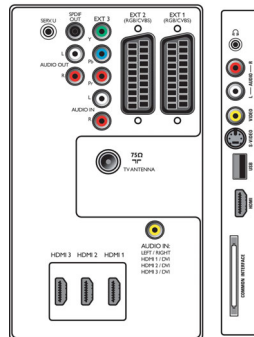

Bağlanılabilirlik

- Ext 1 Scart: Sol/Sağ Ses, CVBS girişi/çıkışı, RGB
- Ext 2 Scart: Sol/Sağ Ses, CVBS girişi/çıkışı, RGB
- Ext 3: YPbPr, Sol/Sağ Ses girişi

- Ext 4: HDMI v1.3
- Ext 5: HDMI v1.3
- Ext 6: HDMI v1.3
- EasyLink (HDMI-CEC): Tek dokunuşla oynatma, Sistem bekleme
- Ön / Yan bağlantılar: HDMI v1.3, S-video girişi, CVBS girişi, Sol/Sağ Ses girişi, Kulaklık çıkışı, USB
- Diğer bağlantılar: Analog ses Sol/Sağ çıkışı, PC Ses girişi, S/PDIF çıkışı (koaksiyel), Ortak Arayüz

Güç

- Ortam sıcaklığı: 5 C° - 35 C°
- Şebeke elektrigi: 220 - 240V, 50/60 Hz
- Güç tüketimi: 175 W
- Bekleme durumunda güç tüketimi: 0,15 W

Boyutlar

- Set boyutları (G x Y x D): 819 x 518 x 95 mm
- Stand dahil boyutları ayarla (G x Y x D): 819 x 579 x 220 mm
- Ambalajla birlikte Ağırlık: 20,9 kg
- Ürün ağırlığı: 13 kg
- Ürün ağırlığı (+stand): 16 kg
- Kutu boyutları (G x Y x D): 918 x 629 x 255 mm
- Renkli kabin: Siyah kabinli dekoratif parlak siyah ön yüz
- VESA duvara monte edilmeye uygun: 200 x 300 mm

Aksesuarlar

- Birlikte Verilen Aksesuarlar: Dönebilen masaüstü standı, Güç kablosu, Hızlı başlangıç kılavuzu, Kullanım Kılavuzu, Garanti belgesi, Uzaktan Kumanda, Uzaktan kumanda pilleri

Stereo system					Transmission system					
2CS DK	NICAM DK	2CS BG	NICAM I	NICAM LL	PAL BG	PAL D/K	PAL I	SECAM BG	SECAM DK	SECAM LL
•	•	•	•	•	•	•	•	•	•	•

Yayın tarihi 2019-06-25

Sürüm: 3.0.5

12 NC: 8670 000 42221
EAN: 87 12581 44287 3

© 2019 Koninklijke Philips N.V.
Tüm hakları saklıdır.

Teknik özellikler üzerinde önceden haber vermeden değişiklik yapılabilir. Ticari markalar, Koninklijke Philips N.V. şirketi veya ilgili kuruluşlara aittir.

www.philips.com