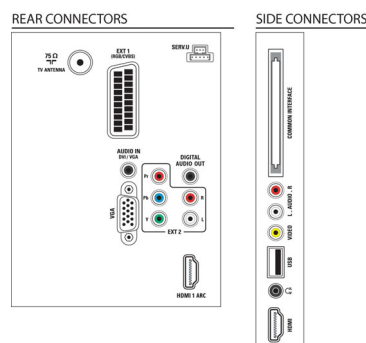

Prijemnik/primanje/odašiljanje

- Digitalni televizor: DVB-C MPEG2*, DVB-C MPEG4*, DVB-T MPEG2*, DVB-T MPEG4*
- Reprodukcija videozapisa: NTSC, PAL, SECAM

Snaga

- Glavno napajanje: 220 - 240 V, 50 Hz
- Temperatura okoline: 5 °C do 35 °C
- Energetska klasa: C
- EU energetska oznaka, snaga: 99 W
- Godišnja potrošnja energije: 145 kW/h
- Potrošnja energije u stanju pripravnosti: < 0,3 W
- Značajke za uštedu energije: Eco način rada, Izbornik s ekološkim postavkama, Svjetlosni senzor, Slika bez zvuka (za radio)
- Prisutnost olova: Da*

Dimenzije

- Dimenzije kutije (Š x V x D): 1220 x 746 x 160 mm
- Dimenzije kompleta (Š x V x D): 1018 x 635,8 x 83 mm
- Dimenzije kompleta s postoljem (Š x V x D): 1018 x 683 x 236,4 mm
- Težina proizvoda: 11,7 kg
- Težina uređaja (+ postolje): 14,2 kg
- Težina zajedno s ambalažom: 17,3 kg
- Kompatibilni nosač: prilagodljiv 300 x 200 mm

Dodatna oprema

- Dodatna oprema u kompletu: Kabel za napajanje, Daljinski upravljač, 2 x AAA baterije, Stalak za stol, Korisnički priručnik, Kratke upute za korisnike, Jamstveni list

Datum izdavanja
2019-06-22

Verzija: 1.1.4

12 NC: 8670 000 83403
EAN: 87 12581 62437 8

© 2019 Koninklijke Philips N.V.
Sva prava pridržana.

Specifikacije su podložne promjeni bez prethodne obavijesti. Trgovačke marke su u vlasništvu tvrtke Koninklijke Philips N.V. ili njihovih odgovarajućih vlasnika.

www.philips.com

* Televizor podržava DVB prijem za besplatne kanale. Određeni DVB davatelji sadržaja možda nisu podržani. U odjeljku s najčešćim pitanjima na Philips web-mjestu za podršku možete pronaći ažurirani popis. Neki davatelji sadržaja zahtijevaju uvjetni pristup (Conditional Access) i pretplatu. Dodatne informacije zatražite od svog davatelja sadržaja.

* Elektronički vodič kroz programe za 8 dana, usluga nije dostupna u svim državama

* Potrošnja energije izražena u kWh godišnje, na temelju potrošnje energije televizora koji radi 4 sata dnevno 365 dana. Stvarna potrošnja energije ovisit će o načinu korištenja televizora.

* Ovaj televizor sadrži olovo samo u određenim dijelovima ili komponentama za koje nisu dostupne tehnološke alternative u skladu s postojećim klauzulama izuzeća navedenima u RoHS direktivi.