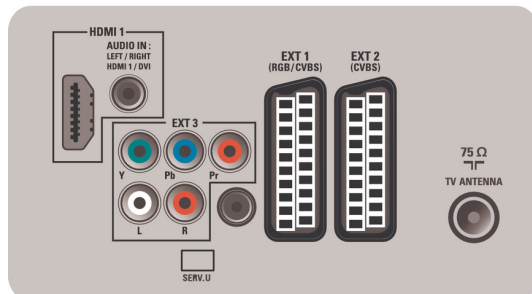

Възможности за свързване

- Извод Ext 1 Scart: Аудио L/R, RGB
- Извод Ext 2 Scart: Аудио L/R
- Брой на SCART гнездата: 2
- Извод Ext 3: YPbPr, Аудио вход Л/Д
- Предни/странични букси за свързване: HDMI v1.3, Вход за CVBS, Аудио вход Л/Д, USB 2.0
- Звуков изход - цифров: Коаксиален (чинч)
- Други връзки: Изход S/PDIF (коаксиален), Общ интерфейс
- HDMI 1: HDMI v1.3
- EasyLink (HDMI-CEC): Изпълнение с едно докосване, EasyLink

Мощност

- Температура на околната среда: от 5°C до 40°C
- Мрежово захранване: 220-240 V, 50 Hz
- Консумирана мощност (типично): 67 W
- Мощност на потребление в режим на готовност: 0,30 W

Размери

- Габарити на апарата (Ш x В x Д): 671,8 x 458,7 x 77 мм
- Габарити на апарата със стойката (Ш x В x Д): 671,8 x 520 x 220 мм
- Тегло на изделието: 6,9 кг
- Тегло на изделието (със стойката): 8,4 кг
- Габарити на кутията (Ш x В x Д): 800 x 210 x 580 мм
- Цвят на кутията: Декоративен лицев панел "черен гланц" с черна кутия
- Съвместим с VESA монтиране на стена: 200 x 100 мм

Акcesoари

- Акcesoари в комплекта: Настолна стойка, Захранващ кабел, Ръководство за бързо инсталиране, Ръководство за потребителя, Гаранционна карта, Дистанционно управление, 2 бр. батерии тип AAA, Декларация за софтуера

Rear connectors

Side

Дата на издаване
2019-11-12

Версия: 6.1.8

12 NC: 8670 000 49022
EAN: 87 12581 46090 7

© 2019 Koninklijke Philips N.V.
Всички права запазени.

Спецификациите могат да се променят без предупреждение. Търговските марки са собственост на Koninklijke Philips N.V. или на съответните си притежатели.

www.philips.com