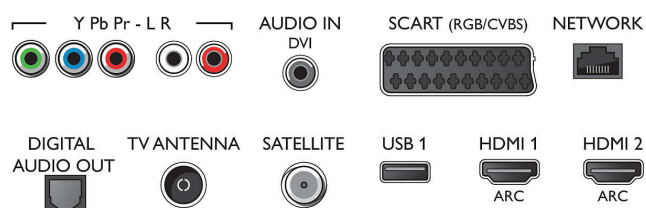

Specifikationer

Ambilight

- Ambilight-funktioner: Indbygget Ambilight+hue, Ambilight-musik, Spil-tilstand, Tilpasning til vægfarve, Lounge-tilstand
- Ambilight-version: 2-sidet

Billede/display

- Billedformat: 16:9
- Diagonal skærmstørrelse (tommer): 55 tommer
- Diagonal skærmstørrelse (metrisk): 139 cm
- Display: 4K Ultra HD LED
- Panelopløsning: 3840x2160

- Lysstyrke: 400 cd/m²
- Billedforbedring: Micro Dimming Pro, Ekstra høj opløsning, Pixel Precise Ultra HD, Perfect Natural Motion
- Maksimalt luminansforhold: 65 %

Understøttet skærmopløsning

- Computerindgange på HDMI1/2: op til 4K UHD 3840 x 2160 @ 60 Hz
- Computerindgange på HDMI3/4: op til 4K UHD 3840 x 2160 @ 30Hz, op til FHD 1920 x 1080 @ 60 Hz

- Videoindgange på HDMI1/2: op til 4K UHD 3840 x 2160 @ 60 Hz
- Videoindgange på HDMI3/4: op til FHD 1920 x 1080 @ 60 Hz, op til 4K UHD 3840 x 2160 @ 30Hz

Tuner/modtagelse/transmission

- Digital TV: DVB-T/T2/T2-HD/C/S/S2
- Videoafspilning: NTSC, PAL, SECAM
- MPEG-support: MPEG-2, MPEG-4
- TV-programoversigt*: 8 dages elektronisk programguide

Connections

Side

Rear