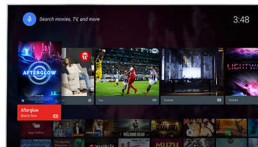

Quad Core + Android

Philips Quad Core-processor samarbejder med Android-plattformen og leverer en spændende spiloplevelse. Med Android på TV'et kan du navigere rundt, starte apps og afspille videoer på en måde, der er superhurtig, superintuitiv og supersjov.

Google Play

Google Play™ indeholder et katalog fyldt med spil i høj kvalitet til alle aldre. De er lige så fantastiske, som de er at spille, og er optimerede til brug på dit TV. Du behøver ikke at fylde huset op med endnu en spillekonsol.

Med en universel USB-spilfjernbetjening kan du navigere rundt og spille uden besvær.

Cloud Gaming

Cloud Gaming tilbyder et omfattende onlinekatalog af spil i høj kvalitet til alle aldre, enhver smag og ethvert spilniveau. Vælg blot et spil, og spil det på dit TV!

DTS Premium Sound

Fantastiske TV-højtalere kræver et kraftigt behandlingsprogram, som bevarer renheden i det originale lydindhold. DTS Premium Suite er udviklet til at levere den oplevelse, som forbrugerne har vænnet sig til fra førsteklasses lydbehandling: Overvældende surroundlyd med fyldig, dyb bas og krystallklar samtale, som leveres med maksimal lydstyrke og uden svingninger, amplitudebegrænsning eller forvrængning.