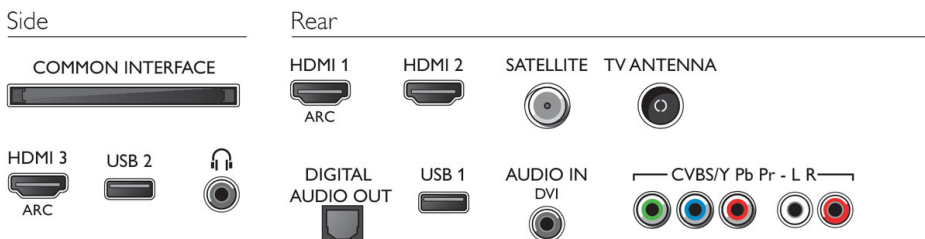

- Компютърни входове на всички HDMI: @ 60 Hz, до 4K Ultra HD 3840 x 2160
- Видео входове на всички HDMI: @ 24, 25, 30, 50, 60 Hz, до 4K Ultra HD 3840 x 2160 p

Тuner / Приемане / Предаване

- Цифров телевизор: DVB-T/C/S/S2
- Поддръжка на MPEG: MPEG2, MPEG4
- Възпроизвеждане на видео: NTSC, PAL, SECAM
- Телевизионен справочник на програмите*: Електронен справочник на програмите за 8 дни
- Индикатор за силата на сигнала
- Телетекст: 1000 страници Hypertext

Захранване

- Мрежово захранване: Променлив ток 220-240 V, 50/60 Hz
- Температура на околната среда: от 5°C до 35°C
- Мощност по Енергиен етикет на ЕС: 101 W
- Консумация на енергия годишно: 148 kWh
- Енергиен етикет с клас: A
- Мощност на потребление в режим на готовност: < 0,5 W
- Консумирана мощност в режим изключено: < 0,3 W
- Функции за пестене на електроенергия: Автоматичен таймер за изключване, Светлинен сензор, Изключване на образа (за радио)

Размери

- Габарити на кутията (Ш x В x Д): 1330 x 830 x 131 мм
- Габарити на апарата (Ш x В x Д): 1239 x 725 x 79 мм
- Габарити на апарата със стойката (Ш x В x Д): 1239 x 764 x 211 мм
- Тегло на изделието: 15,3 кг
- Тегло на изделието (със стойката): 15,6 кг
- Тегло вкл. опаковката: 20 кг
- Съвместим с VESA конзола за стена: 400 x 200 мм

Акcesoари

- Акcesoари в комплекта: Дистанционно управление, 2 бр. батерии тип AAA, Стойка на

кратчета, Захранващ кабел, Ръководство за бърз старт, Брошура за правни въпроси и безопасност

Connections

Дата на издаване
2019-06-18

Версия: 6.2.1

12 NC: 8670 001 32264
EAN: 87 18863 00653 5

© 2019 Koninklijke Philips N.V.
Всички права запазени.

Спецификациите могат да се променят без предупреждение. Търговските марки са собственост на Koninklijke Philips N.V. или на съответните си притежатели.

www.philips.com

* ЕСП и действителният обхват на програмите (до 8 дни) зависи от страната и оператора.

* Годишна консумация на енергия в kWh въз основа на консумацията на телевизора при работа 4 часа на ден, 365 дни. Действителната консумация на енергия зависи от това как се използва телевизорът.

* Телевизорът поддържа приемане на DVB за предавания със свободен ефирен достъп. Възможно е определени DVB оператори да не се поддържат. Актуализиран списък може да бъде намерен в раздела с често задавани въпроси на уеб сайта за поддръжка на Philips. За някои оператори се изисква модул за условен достъп и абонамент. Обърнете се към вашия оператор за повече информация.

* (Philips) съвместим само с конкретен плейър Philips.

* Записването на USB е възможно само за цифрови канали и записите може да са ограничени чрез защита на предаването срещу копиране (CI+). Може да има ограничения за определени страни и канали.