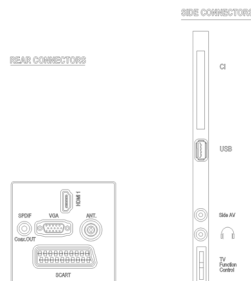

## Méretetek

- Egység méretei (Sz x Ma x Mé): 628 x 384 x 36,8 mm
- A készülék méretei állvánnyal (Sz x Ma x Mé): 628 x 427 x 203 mm
- Doboz méretei (Sz x Ma x Mé): 789 x 466 x 145 mm

Kiadás dátuma  
2013-06-23