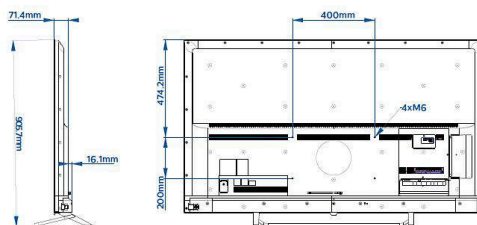

HDMI: ARC (все порты), MHL 2.0 (HDMI1)

Дизайн

Цвет: Серебряный

Размеры

Ширина устройства: 1462 миллиметра

Высота устройства: 842 миллиметра

Глубина устройства: 71/87 миллиметра

Вес продукта: 24,5 кг

Ширина с подставкой: 1462 миллиметра

Высота с подставкой: 906 миллиметра

Глубина с подставкой: 279 миллиметра

Вес изделия с подставкой: 25,2 кг

Совместимое настенное крепление: M6, 400 x 200 мм

* Доступность функций будет зависеть от выбранной конфигурации.