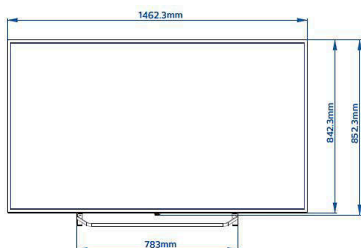

Характеристики

Изображение/дисплей

Размер экрана по диагонали (в дюймах):

65 (дюймы)

Размер экрана по диагонали (метрич.):

164 см

Дисплей: 4K Ultra HD LED

Разрешение панели: 3840x2160p

HDMI: ARC (все порты), MHL 2.0 (HDMI1)

Дизайн

Цвет: Серебряный

Размеры

Ширина устройства: 1462 миллиметра

Высота устройства: 842 миллиметра

Глубина устройства: 71/87 миллиметра

Вес продукта: 24,5 кг

Ширина с подставкой: 1462 миллиметра

Высота с подставкой: 906 миллиметра

Глубина с подставкой: 279 миллиметра

Вес изделия с подставкой: 25,2 кг

Совместимое настенное крепление: M6, 400 x 200 мм

* Доступность функций будет зависеть от выбранной конфигурации.