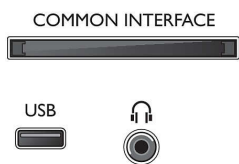

Virta

- Verkkovirta: Vaihtovirta: 220–240 V, 50/60 Hz
- Ympäristön lämpötila: 5–35 °C
- Virrankulutus valmiustilassa: $0,3\text{ W}$
- Energiatehokkuusluokka: A+
- EU:n energiatehokkuusmerkintä: 46 W
- Virransäätöominaisuudet: Automaattinen virrankatkaisuaajastin, Eco-tila, Kuvanmykistys (radio)
- Virrankulutus laitteen ollessa sammutettuna: $0,3$
- Vuosittainen energiankulutus: 67 kWh

Lisätarvikkeet

- Mukana tulevat lisätarvikkeet: Kaukosäädin, 2 AAA-paristoa, Pöytäjalusta, Virtajohto, Pikaopas, Laki- ja turvallisuuseseite, Takuuvihko

Mitat

- Laitteen leveys: 918 mm
- Laitteen korkeus: 531 mm
- Laitteen syvyys: 77 mm
- Laitteen paino: 8,8 kg
- Laitteen leveys (jalustan kanssa): 918 mm
- Laitteen korkeus (jalustan kanssa): 570 mm
- Laitteen syvyys (jalustan kanssa): 257 mm
- Tuotteen paino (+jalusta): 9.1 kg
- Laatikon leveys: 1050 mm
- Laatikon korkeus: 695 mm
- Laatikon syvyys: 131 mm
- Paino pakattuna: 11,2 kg
- Sopii seinätelineeseen: 200 x 200 mm

Connections

Side