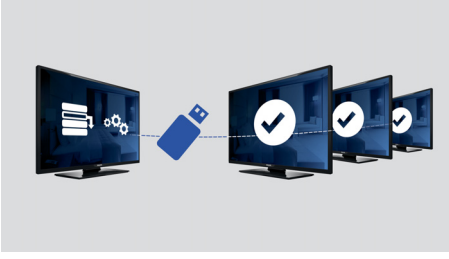

A

PHILIPS

Özellikler

USB kopyalama

Tüm program ayarlarının bir dakikadan kısa bir sürede TV setleri arasında kolayca ve kablosuz olarak kopyalanmasını sağlar. Bu özellik, TV setleri arasında uyum sağlar ve kurulum süresini ve maliyetini önemli ölçüde düşürür.

Ses kısıtlaması

Bu özellik, TV'nin çalışabileceği ses seviyesi aralığını önceden belirleyerek sesin çok fazla açılmasını ve komşuların yüksek sestense rahatsız olmasını engeller.

Kurulum menüsü kilitleme