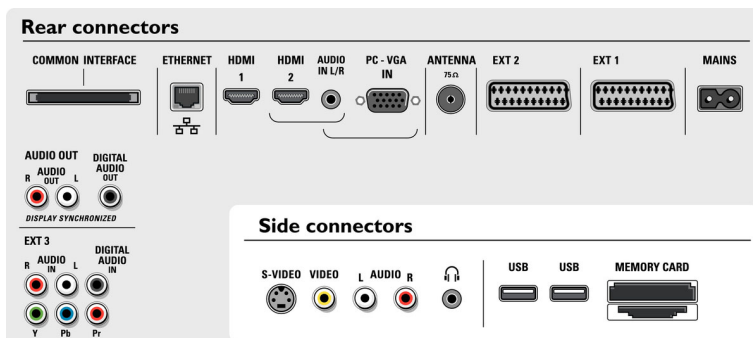

Hangolóegység/Vétel/Adás

- Antennabemenet: 75 ohmos koaxiális (IEC75)
- TV rendszer: DVB COFDM 2K/8K, PAL, SECAM
- Videolejátszás: NTSC, SECAM, PAL
- DVB: Földfelszíni DVB *
- Hangolási sávok: hipersáv, S-csatorna, UHF, VHF

Csatlakoztathatóság

- Ext 1 Scart: Audio B/J, CVBS be/ki, RGB
- Ext 2 Scart: Audio B/J, CVBS be/ki, RGB, Y/C
- Ext 3: YPbPr
- Ext 4: HDMI
- Ext 5: HDMI
- Ext 6: VGA PC-bemenet, Audio B/J bemenet
- Elülső/oldalsó csatlakozók: Audio B/J bemenet, CVBS be, Fejhallgató kimenet, S-video be, 2 db USB, Többnyílású memóriakártya-olvasó
- Egyéb csatlakozások: Analóg bal/jobbi audiokimenet, Ethernet, S/PDIF bemenet (koaxiális), S/PDIF kimenet (koaxiális), Közös interfész (CI)

Áram

- Környezeti hőmérséklet: 5 °C-tól 40 °C-ig
- Tápellátás: AC 220 - 240 V +/- 10%
- Áramfogyasztás: 248 W
- készenléti üzemmód energiateljesítménye: 0,8 W

Méretetek

- Egység méretei (Sz x Ma x Mé): 1095 x 764 x 114 mm
- A készülék méretei állvánnyal (Ma x Mé): 824 x 290 mm
- Súly csomagolással együtt: 59 kg
- Termék súlya: 35 kg
- Doboz méretei (Sz x Ma x Mé): 1292 x 1064 x 323 mm
- Készülék hátsó színe: Magasfényű fekete
- A VESA szabvánnyal kompatibilis: 800 x 400 mm

Tartozékok

- Mellékelt tartozékok: Elforgatható asztali állvány, RF antennakábel
- Opcionális tartozékok: Padlóállvány

Kiadás dátuma
2019-06-26

Verzió: 9.0.16

12 NC: 8670 000 23307
EAN: 87 10895 92050 6

© 2019 Koninklijke Philips N.V.
Minden jog fenntartva.

A műszaki adatok előzetes figyelmeztetés nélkül változhatnak. Minden védjegy a Koninklijke Philips N.V. céget, vagy az illető jogtulajdonost illeti

www.philips.com

* DVB-T, csak bizonyos országokban támogatott